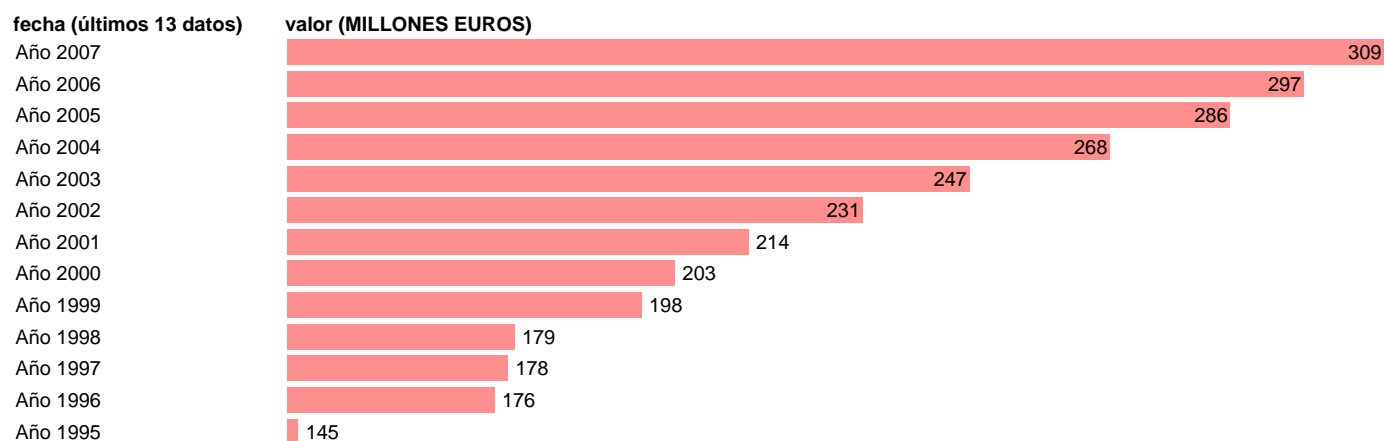

CC.LL. - COTIZACIONES SOCIALES IMPUTADAS

Estadística: [CC.LL. - COTIZACIONES SOCIALES IMPUTADAS](#)

Enlace permanente (Permalink): <https://tematicas.org/M1/7h631062/>

Notas: **SEC 95. BASE 2000**

Fuente: **EUROSTAT.**

Frecuencia: **Anual.**

Unidades: **MILLONES EUROS.**

Datos disponibles desde **Año 1995** hasta **Año 2007**.

Valor más alto alcanzado en Año 2007: **309**.

Valor más bajo alcanzado en Año 1995: **145**.

[Pulse aquí](#) para acceder a los datos completos actualizados y a la representación gráfica estadística.