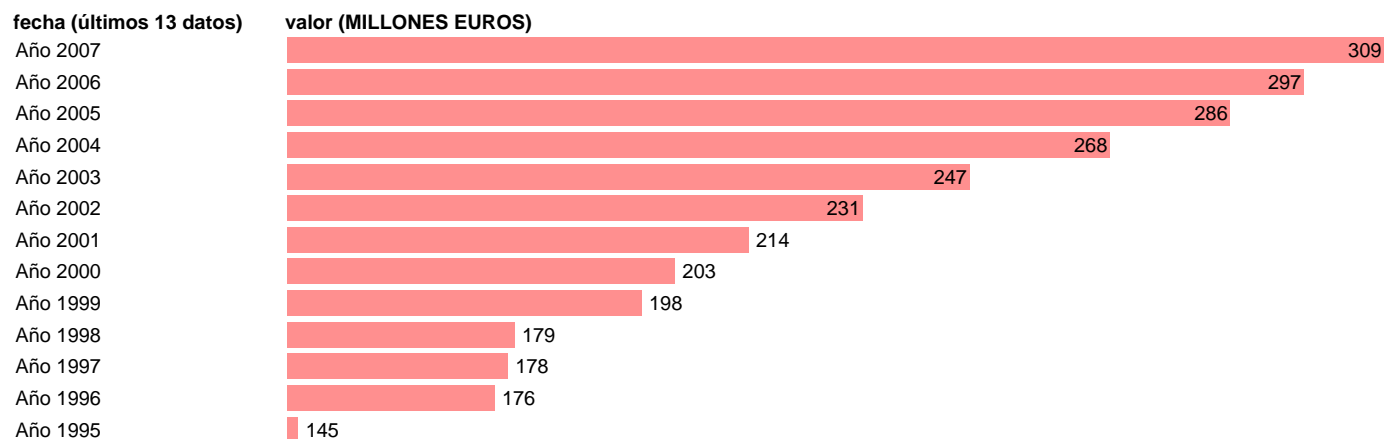

CC.LL. - COTIZACIONES SOCIALES IMPUTADAS

Estadística: [CC.LL. - COTIZACIONES SOCIALES IMPUTADAS](#)

Enlace permanente (Permalink): <https://tematicas.org/M1/76a31062/>

Notas: **SEC 95. BASE 2000**

Fuente: **EUROSTAT.**

Frecuencia: **Anual.**

Unidades: **MILLONES EUROS.**

Datos disponibles desde **Año 1995** hasta **Año 2007**.

Valor más alto alcanzado en Año 2007: **309**.

Valor más bajo alcanzado en Año 1995: **145**.

[Pulse aquí](#) para acceder a los datos completos actualizados y a la representación gráfica estadística.