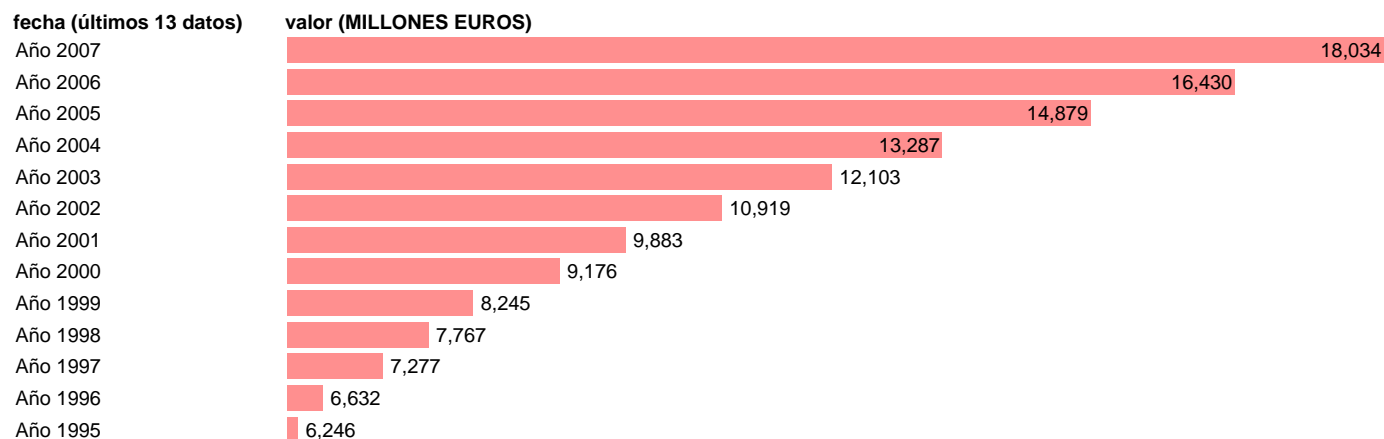

CC.LL. - CONSUMOS INTERMEDIOS

Estadística: [CC.LL. - CONSUMOS INTERMEDIOS](#)

Enlace permanente (Permalink): <https://tematicas.org/M1/7632020/>

Notas: **SEC 95. BASE 2000**

Fuente: **EUROSTAT.**

Frecuencia: **Anual.**

Unidades: **MILLONES EUROS.**

Datos disponibles desde **Año 1995** hasta **Año 2007**.

Valor más alto alcanzado en Año 2007: **18034**.

Valor más bajo alcanzado en Año 1995: **6246**.

[Pulse aquí](#) para acceder a los datos completos actualizados y a la representación gráfica estadística.