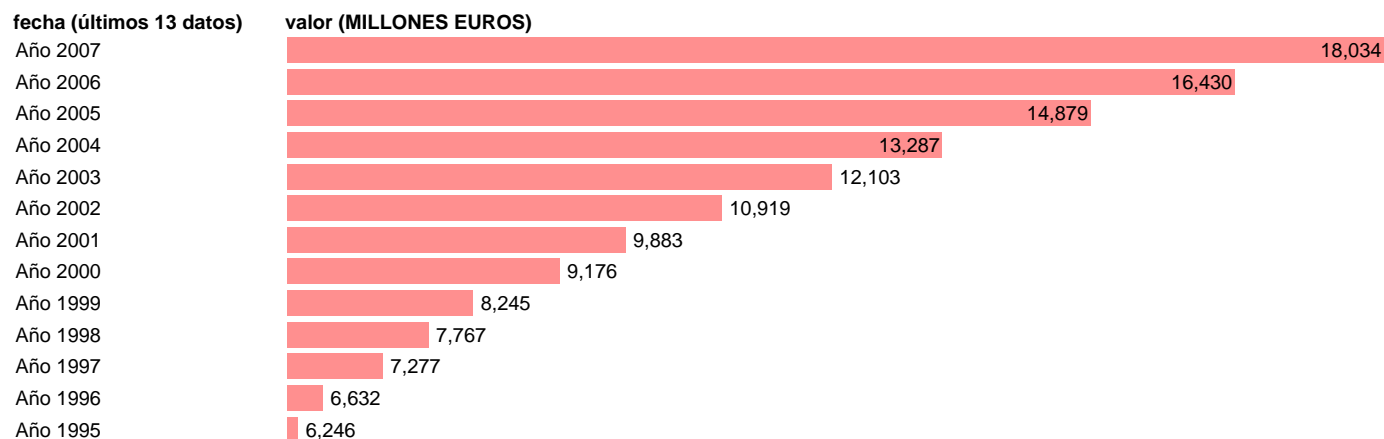

CC.LL. - CONSUMOS INTERMEDIOS

Estadística: [CC.LL. - CONSUMOS INTERMEDIOS](#)

Enlace permanente (Permalink): <https://tematicas.org/M1/7h6a32020/>

Notas: **SEC 95. BASE 2000**

Fuente: **EUROSTAT.**

Frecuencia: **Anual.**

Unidades: **MILLONES EUROS.**

Datos disponibles desde **Año 1995** hasta **Año 2007**.

Valor más alto alcanzado en Año 2007: **18034**.

Valor más bajo alcanzado en Año 1995: **6246**.

[Pulse aquí](#) para acceder a los datos completos actualizados y a la representación gráfica estadística.