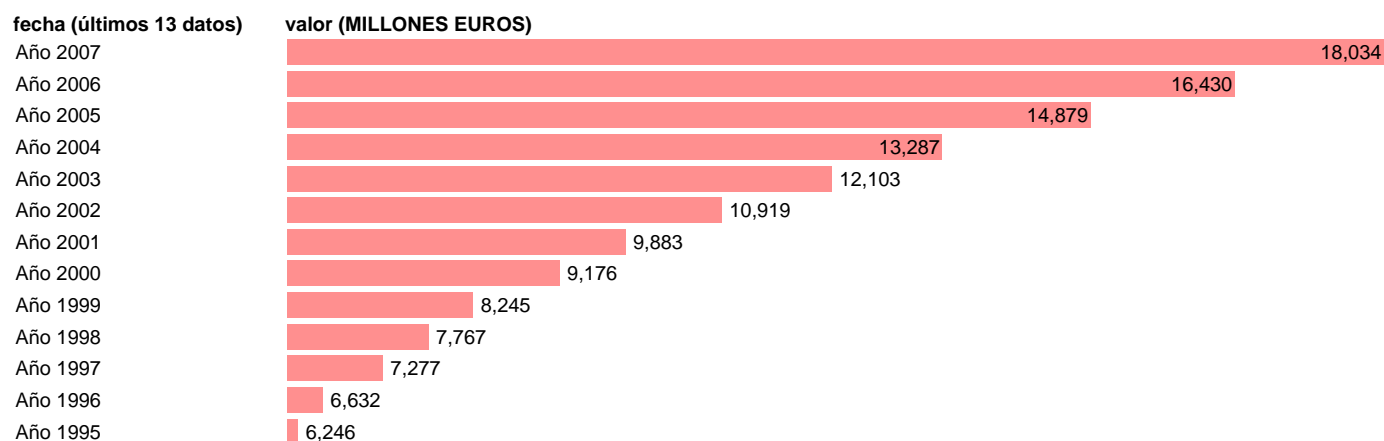

## CC.LL. - CONSUMOS INTERMEDIOS

Estadística: [CC.LL. - CONSUMOS INTERMEDIOS](#)

Enlace permanente (Permalink): <https://tematicas.org/M1/7h632020/>

Notas: **SEC 95. BASE 2000**

Fuente: **EUROSTAT.**

Frecuencia: **Anual.**

Unidades: **MILLONES EUROS.**

Datos disponibles desde **Año 1995** hasta **Año 2007**.

Valor más alto alcanzado en Año 2007: **18034**.

Valor más bajo alcanzado en Año 1995: **6246**.

[Pulse aquí](#) para acceder a los datos completos actualizados y a la representación gráfica estadística.