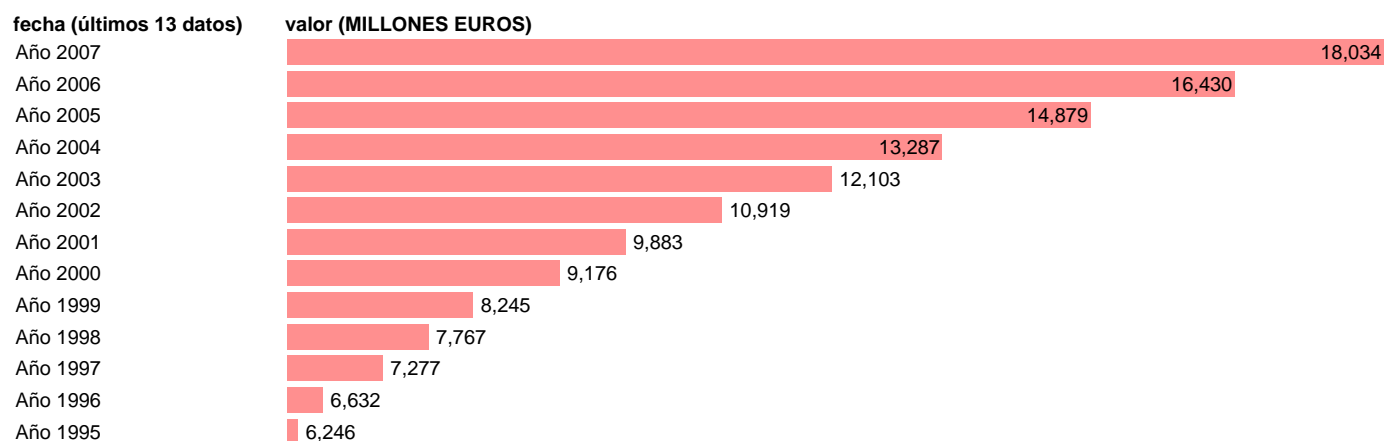

CC.LL. - CONSUMOS INTERMEDIOS

Estadística: [CC.LL. - CONSUMOS INTERMEDIOS](#)

Enlace permanente (Permalink): <https://tematicas.org/M1/76a32020/>

Notas: **SEC 95. BASE 2000**

Fuente: **EUROSTAT.**

Frecuencia: **Anual.**

Unidades: **MILLONES EUROS.**

Datos disponibles desde **Año 1995** hasta **Año 2007**.

Valor más alto alcanzado en Año 2007: **18034**.

Valor más bajo alcanzado en Año 1995: **6246**.

[Pulse aquí](#) para acceder a los datos completos actualizados y a la representación gráfica estadística.