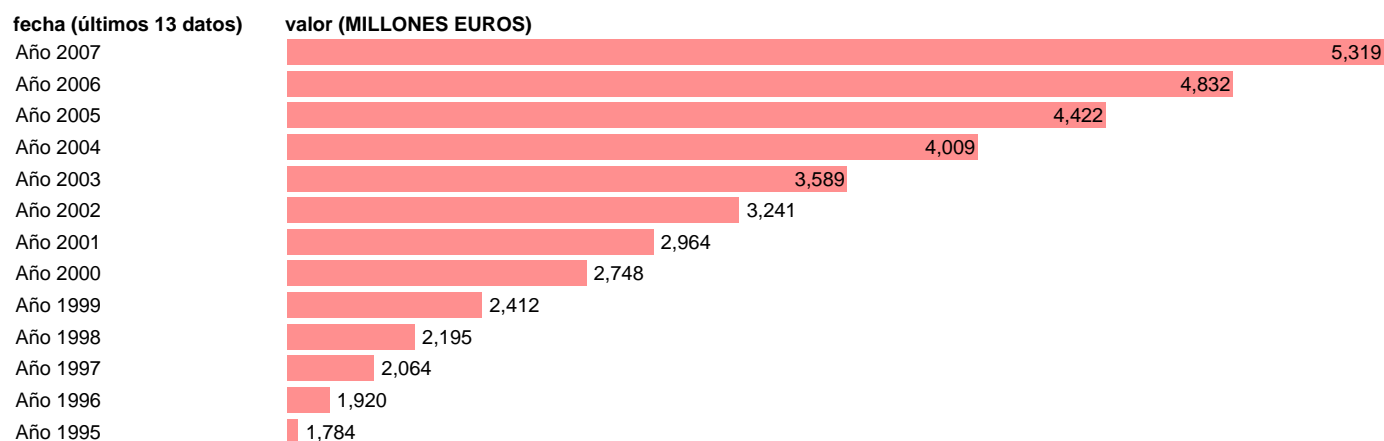

CC.LL. - CONSUMO DE CAPITAL FIJO

Estadística: [CC.LL. - CONSUMO DE CAPITAL FIJO](#)

Enlace permanente (Permalink): <https://tematicas.org/M1/7632100/>

Notas: **SEC 95. BASE 2000**

Fuente: **EUROSTAT.**

Frecuencia: **Anual.**

Unidades: **MILLONES EUROS.**

Datos disponibles desde **Año 1995** hasta **Año 2007**.

Valor más alto alcanzado en Año 2007: **5319**.

Valor más bajo alcanzado en Año 1995: **1784**.

[Pulse aquí](#) para acceder a los datos completos actualizados y a la representación gráfica estadística.