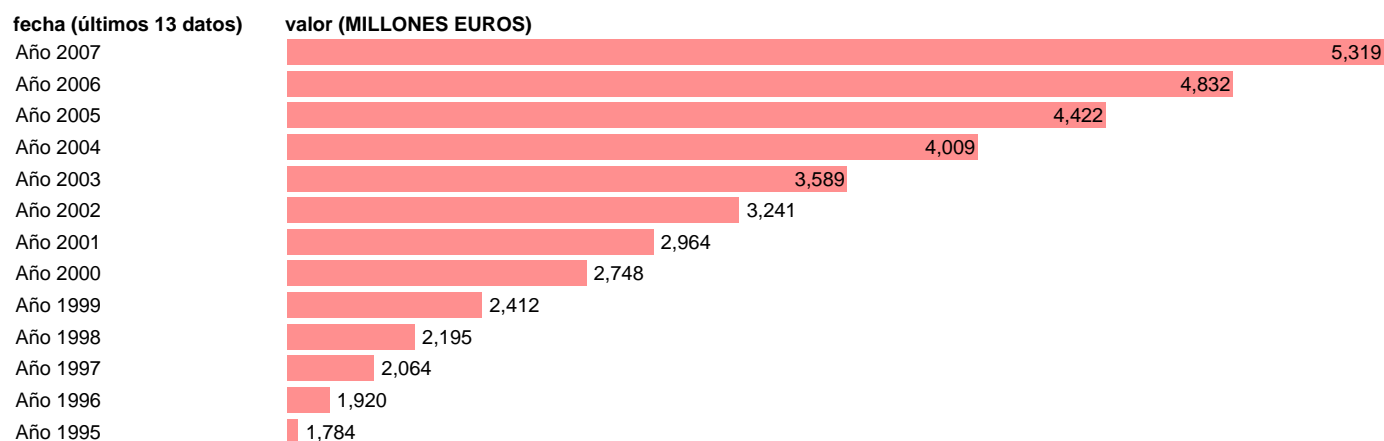

CC.LL. - CONSUMO DE CAPITAL FIJO

Estadística: [CC.LL. - CONSUMO DE CAPITAL FIJO](#)

Enlace permanente (Permalink): <https://tematicas.org/M1/7h6a32100/>

Notas: **SEC 95. BASE 2000**

Fuente: **EUROSTAT.**

Frecuencia: **Anual.**

Unidades: **MILLONES EUROS.**

Datos disponibles desde **Año 1995** hasta **Año 2007**.

Valor más alto alcanzado en Año 2007: **5319**.

Valor más bajo alcanzado en Año 1995: **1784**.

[Pulse aquí](#) para acceder a los datos completos actualizados y a la representación gráfica estadística.