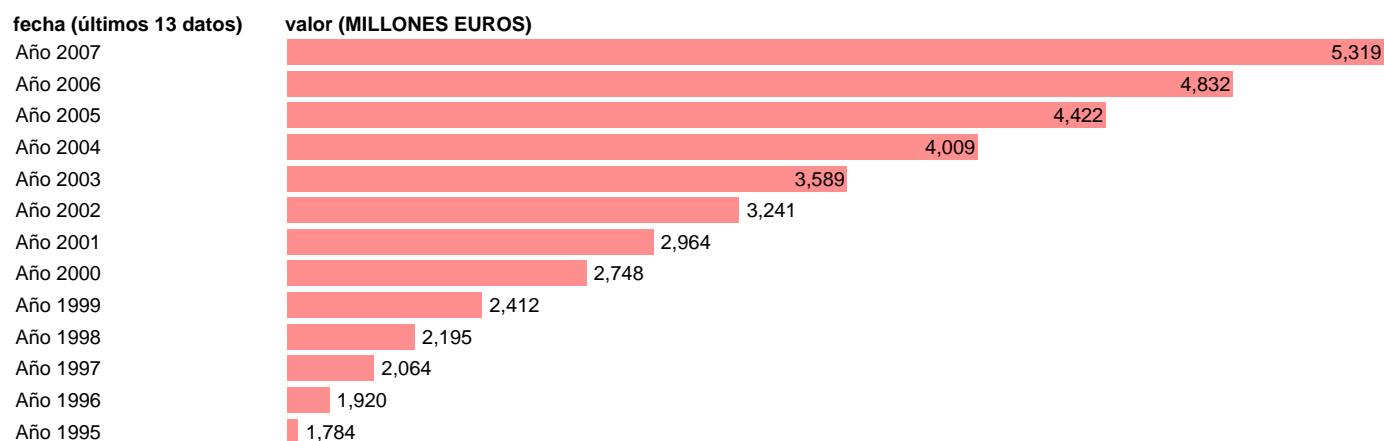

## CC.LL. - CONSUMO DE CAPITAL FIJO

Estadística: [CC.LL. - CONSUMO DE CAPITAL FIJO](#)

Enlace permanente (Permalink): <https://tematicas.org/M1/7h632100/>

Notas: **SEC 95. BASE 2000**

Fuente: **EUROSTAT.**

Frecuencia: **Anual.**

Unidades: **MILLONES EUROS.**

Datos disponibles desde **Año 1995** hasta **Año 2007**.

Valor más alto alcanzado en Año 2007: **5319**.

Valor más bajo alcanzado en Año 1995: **1784**.