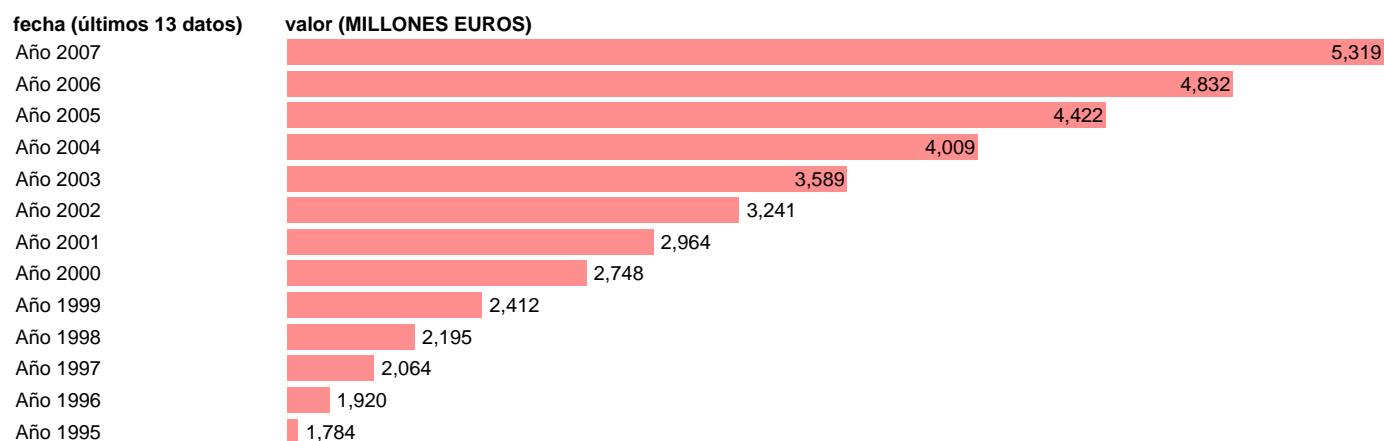

## CC.LL. - CONSUMO DE CAPITAL FIJO

Estadística: [CC.LL. - CONSUMO DE CAPITAL FIJO](#)

Enlace permanente (Permalink): <https://tematicas.org/M1/76a32100/>

Notas: **SEC 95. BASE 2000**

Fuente: **EUROSTAT.**

Frecuencia: **Anual.**

Unidades: **MILLONES EUROS.**

Datos disponibles desde **Año 1995** hasta **Año 2007**.

Valor más alto alcanzado en Año 2007: **5319**.

Valor más bajo alcanzado en Año 1995: **1784**.