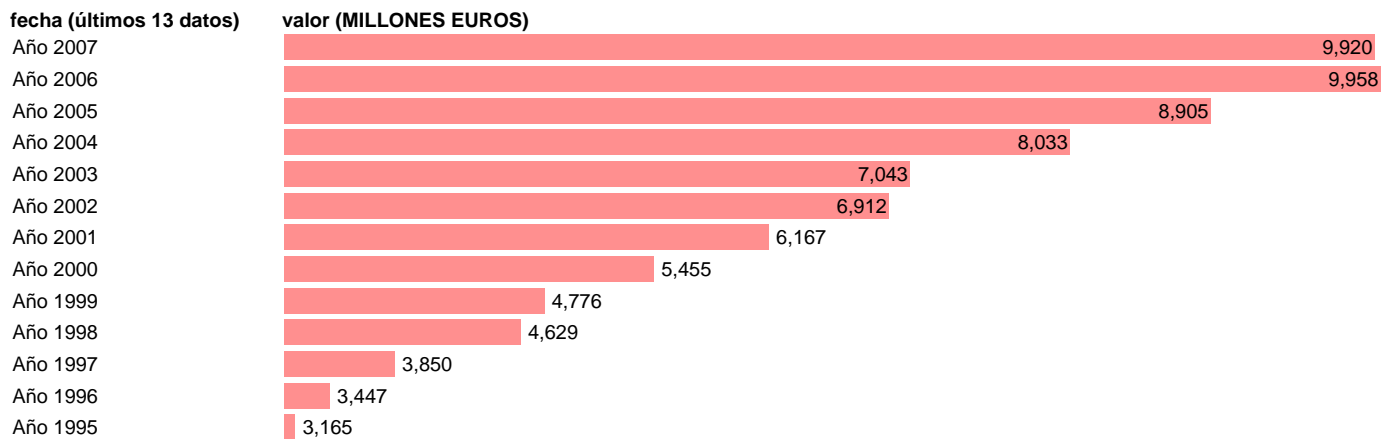

CC.AA. - TRANSFERENCIAS DE CAPITAL, A PAGAR

Estadística: [CC.AA. - TRANSFERENCIAS DE CAPITAL, A PAGAR](#)

Enlace permanente (Permalink): <https://tematicas.org/M1/7622120/>

Notas: **SEC 95. BASE 2000**

Fuente: **EUROSTAT.**

Frecuencia: **Anual.**

Unidades: **MILLONES EUROS.**

Datos disponibles desde **Año 1995** hasta **Año 2007**.

Valor más alto alcanzado en Año 2006: **9958**.

Valor más bajo alcanzado en Año 1995: **3165**.