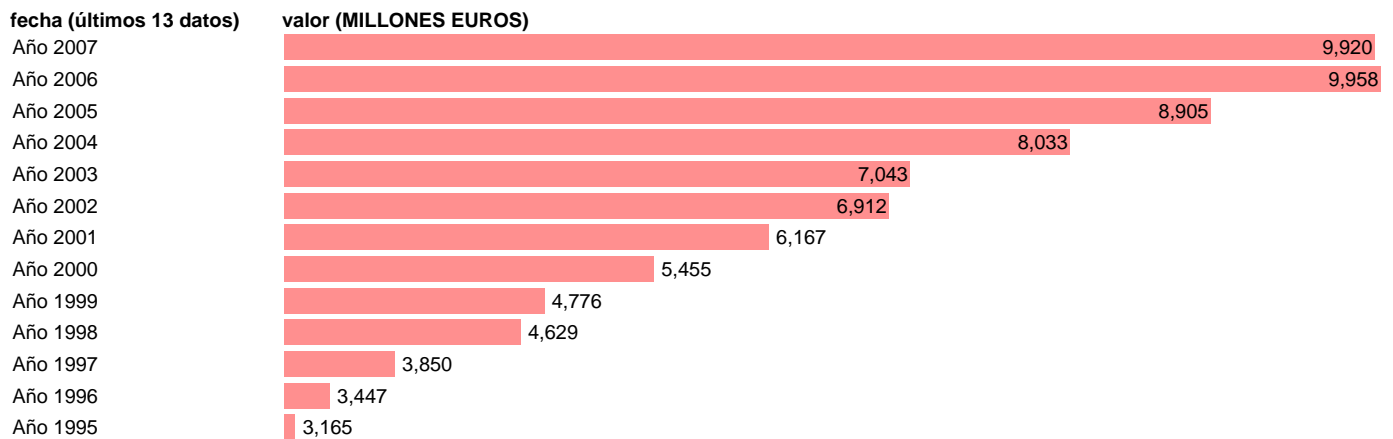

## CC.AA. - TRANSFERENCIAS DE CAPITAL, A PAGAR

Estadística: [CC.AA. - TRANSFERENCIAS DE CAPITAL, A PAGAR](#)

Enlace permanente (Permalink): <https://tematicas.org/M1/7h6a22120/>

Notas: **SEC 95. BASE 2000**

Fuente: **EUROSTAT.**

Frecuencia: **Anual.**

Unidades: **MILLONES EUROS.**

Datos disponibles desde **Año 1995** hasta **Año 2007**.

Valor más alto alcanzado en Año 2006: **9958**.

Valor más bajo alcanzado en Año 1995: **3165**.

[Pulse aquí](#) para acceder a los datos completos actualizados y a la representación gráfica estadística.