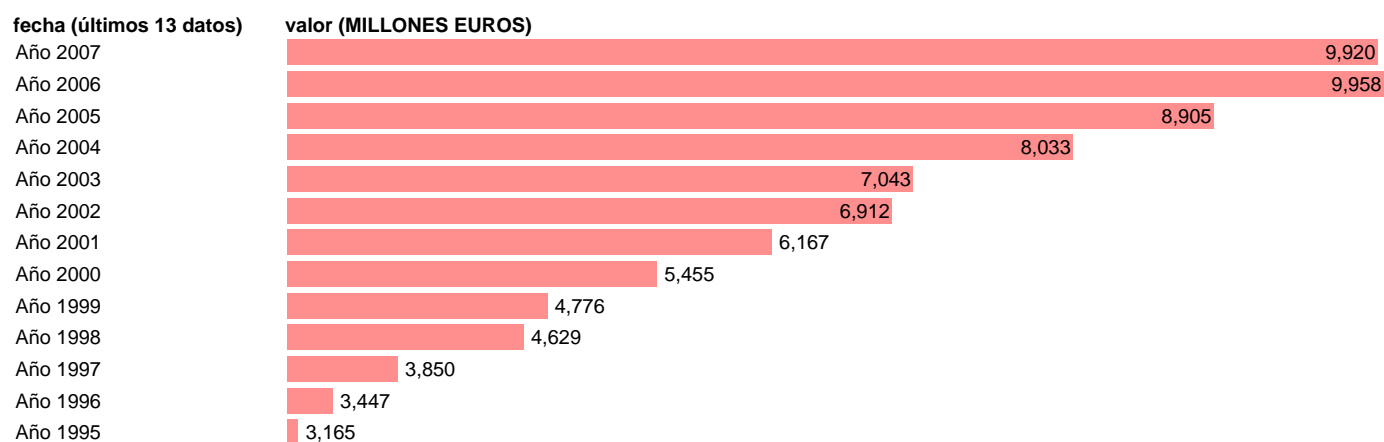

CC.AA. - TRANSFERENCIAS DE CAPITAL, A PAGAR

Estadística: [CC.AA. - TRANSFERENCIAS DE CAPITAL, A PAGAR](#)

Enlace permanente (Permalink): <https://tematicas.org/M1/7h622120/>

Notas: **SEC 95. BASE 2000**

Fuente: **EUROSTAT.**

Frecuencia: **Anual.**

Unidades: **MILLONES EUROS.**

Datos disponibles desde **Año 1995** hasta **Año 2007**.

Valor más alto alcanzado en Año 2006: **9958**.

Valor más bajo alcanzado en Año 1995: **3165**.