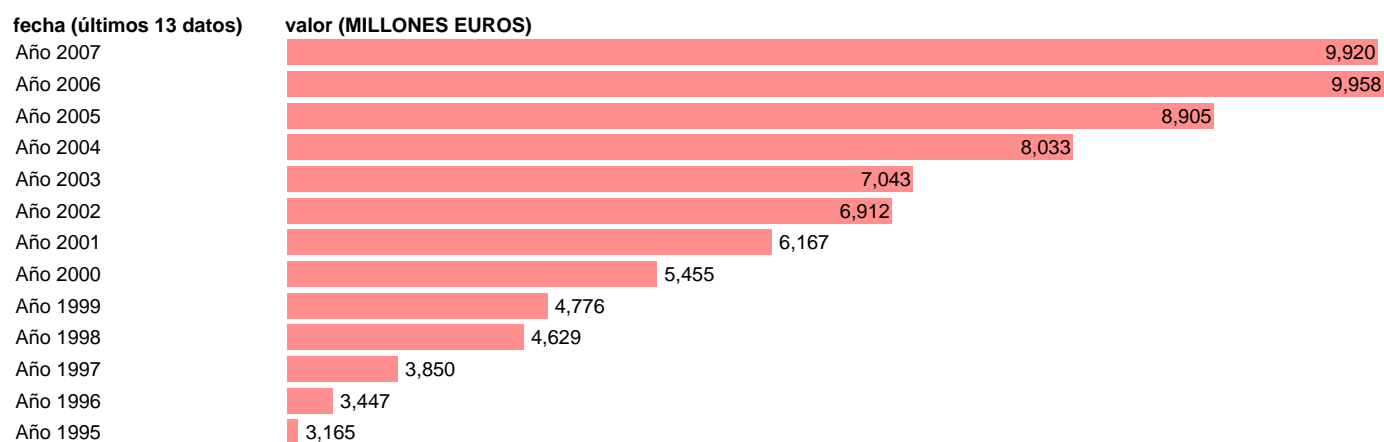

## CC.AA. - TRANSFERENCIAS DE CAPITAL, A PAGAR

Estadística: [CC.AA. - TRANSFERENCIAS DE CAPITAL, A PAGAR](#)

Enlace permanente (Permalink): <https://tematicas.org/M1/76a22120/>

Notas: **SEC 95. BASE 2000**

Fuente: **EUROSTAT.**

Frecuencia: **Anual.**

Unidades: **MILLONES EUROS.**

Datos disponibles desde **Año 1995** hasta **Año 2007**.

Valor más alto alcanzado en Año 2006: **9958**.

Valor más bajo alcanzado en Año 1995: **3165**.

[Pulse aquí](#) para acceder a los datos completos actualizados y a la representación gráfica estadística.