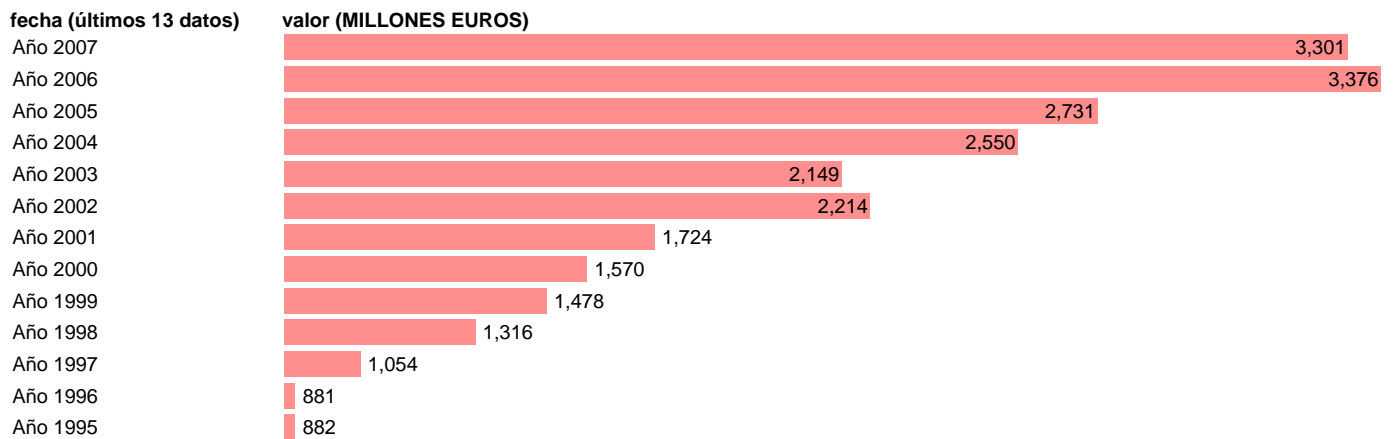

## CC.AA. - TRANSFERENCIAS DE CAPITAL, A PAGAR A CCLL

Estadística: [CC.AA. - TRANSFERENCIAS DE CAPITAL, A PAGAR A CCLL](#)

Enlace permanente (Permalink): <https://tematicas.org/M1/762212c/>

Notas: **SEC 95. BASE 2000**

Fuente: **EUROSTAT.**

Frecuencia: **Anual.**

Unidades: **MILLONES EUROS.**

Datos disponibles desde **Año 1995** hasta **Año 2007**.

Valor más alto alcanzado en Año 2006: **3376**.

Valor más bajo alcanzado en Año 1996: **881**.

[Pulse aquí](#) para acceder a los datos completos actualizados y a la representación gráfica estadística.