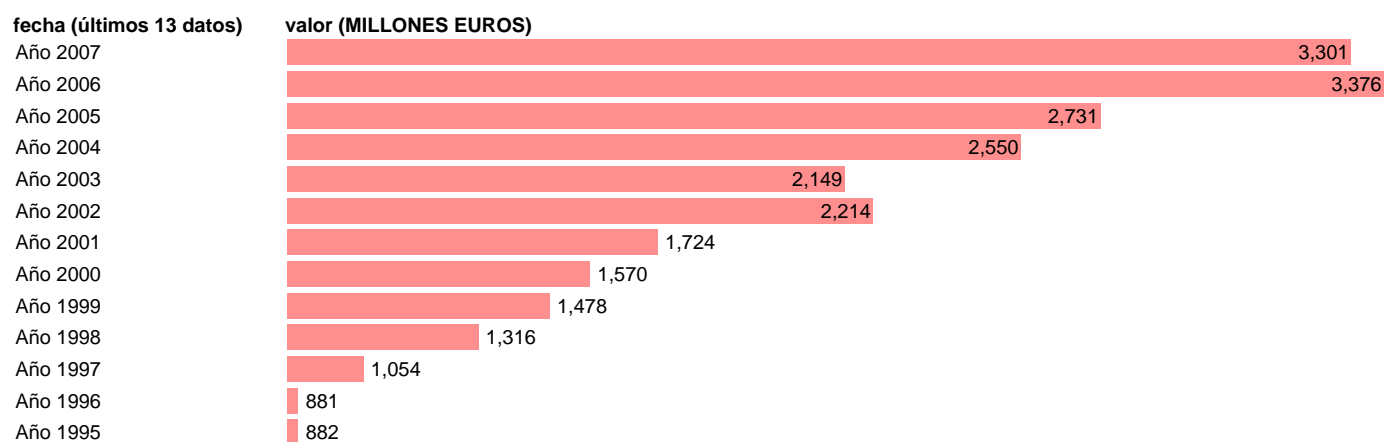

CC.AA. - TRANSFERENCIAS DE CAPITAL, A PAGAR A CCLL

Estadística: [CC.AA. - TRANSFERENCIAS DE CAPITAL, A PAGAR A CCLL](#)

Enlace permanente (Permalink): <https://tematicas.org/M1/7h62212c/>

Notas: **SEC 95. BASE 2000**

Fuente: **EUROSTAT.**

Frecuencia: **Anual.**

Unidades: **MILLONES EUROS.**

Datos disponibles desde **Año 1995** hasta **Año 2007**.

Valor más alto alcanzado en Año 2006: **3376**.

Valor más bajo alcanzado en Año 1996: **881**.

[Pulse aquí](#) para acceder a los datos completos actualizados y a la representación gráfica estadística.