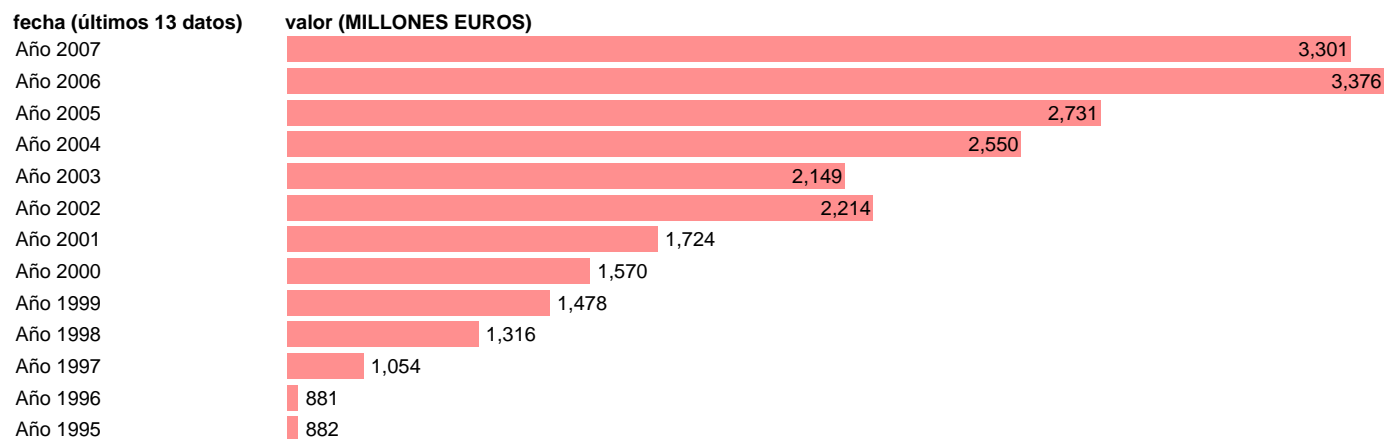

CC.AA. - TRANSFERENCIAS DE CAPITAL, A PAGAR A CCLL

Estadística: [CC.AA. - TRANSFERENCIAS DE CAPITAL, A PAGAR A CCLL](#)

Enlace permanente (Permalink): <https://tematicas.org/M1/76a2212c/>

Notas: **SEC 95. BASE 2000**

Fuente: **EUROSTAT.**

Frecuencia: **Anual.**

Unidades: **MILLONES EUROS.**

Datos disponibles desde **Año 1995** hasta **Año 2007**.

Valor más alto alcanzado en Año 2006: **3376**.

Valor más bajo alcanzado en Año 1996: **881**.

[Pulse aquí](#) para acceder a los datos completos actualizados y a la representación gráfica estadística.