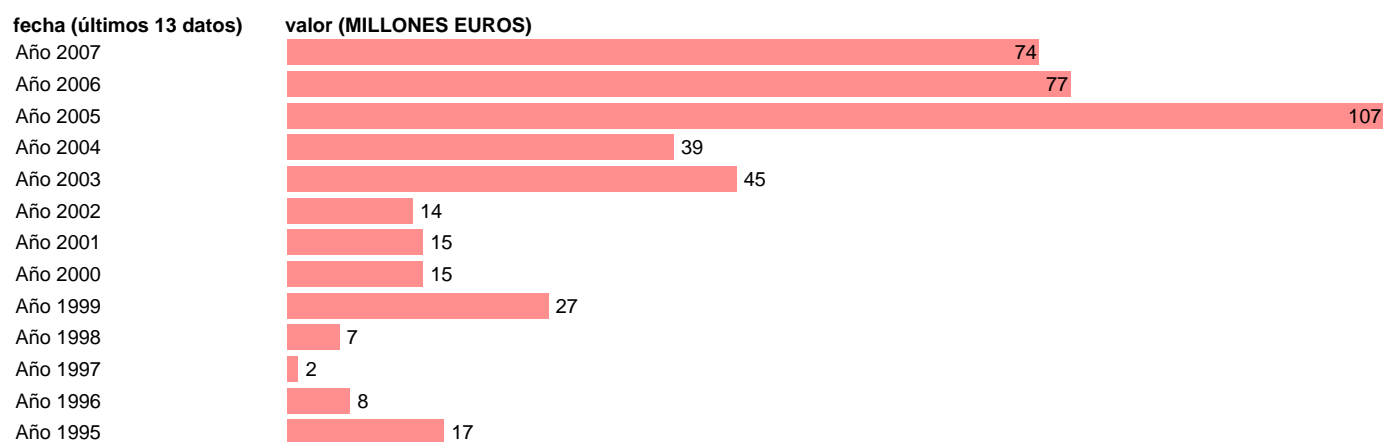

## CC.AA. - TRANSFERENCIAS DE CAPITAL, A PAGAR A ADMON.CENTRAL

Estadística: [CC.AA. - TRANSFERENCIAS DE CAPITAL, A PAGAR A ADMON.CENTRAL](#)

Enlace permanente (Permalink): <https://tematicas.org/M1/762212a/>

Notas: **SEC 95. BASE 2000**

Fuente: **EUROSTAT.**

Frecuencia: **Anual.**

Unidades: **MILLONES EUROS.**

Datos disponibles desde **Año 1995** hasta **Año 2007**.

Valor más alto alcanzado en Año 2005: **107**.

Valor más bajo alcanzado en Año 1997: **2**.

[Pulse aquí](#) para acceder a los datos completos actualizados y a la representación gráfica estadística.