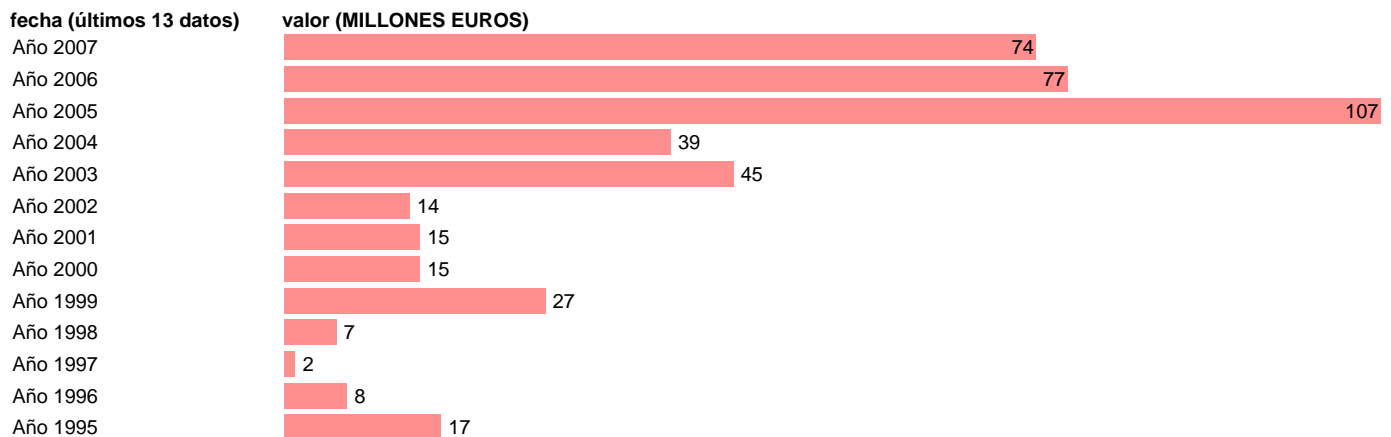

Notas: **SEC 95. BASE 2000**

Fuente: **EUROSTAT.**

Frecuencia: **Anual.**

Unidades: **MILLONES EUROS.**

Datos disponibles desde **Año 1995** hasta **Año 2007**.

Valor más alto alcanzado en Año 2005: **107**.

Valor más bajo alcanzado en Año 1997: **2**.

[Pulse aquí](#) para acceder a los datos completos actualizados y a la representación gráfica estadística.