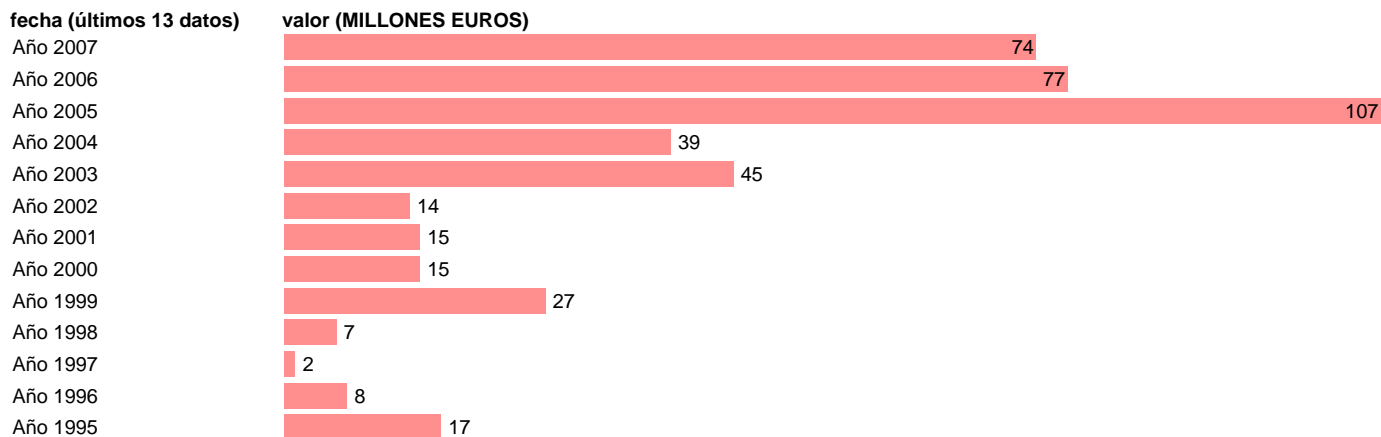

Notas: **SEC 95. BASE 2000**

Fuente: **EUROSTAT.**

Frecuencia: **Anual.**

Unidades: **MILLONES EUROS.**

Datos disponibles desde **Año 1995** hasta **Año 2007**.

Valor más alto alcanzado en Año 2005: **107**.

Valor más bajo alcanzado en Año 1997: **2**.

[Pulse aquí](#) para acceder a los datos completos actualizados y a la representación gráfica estadística.