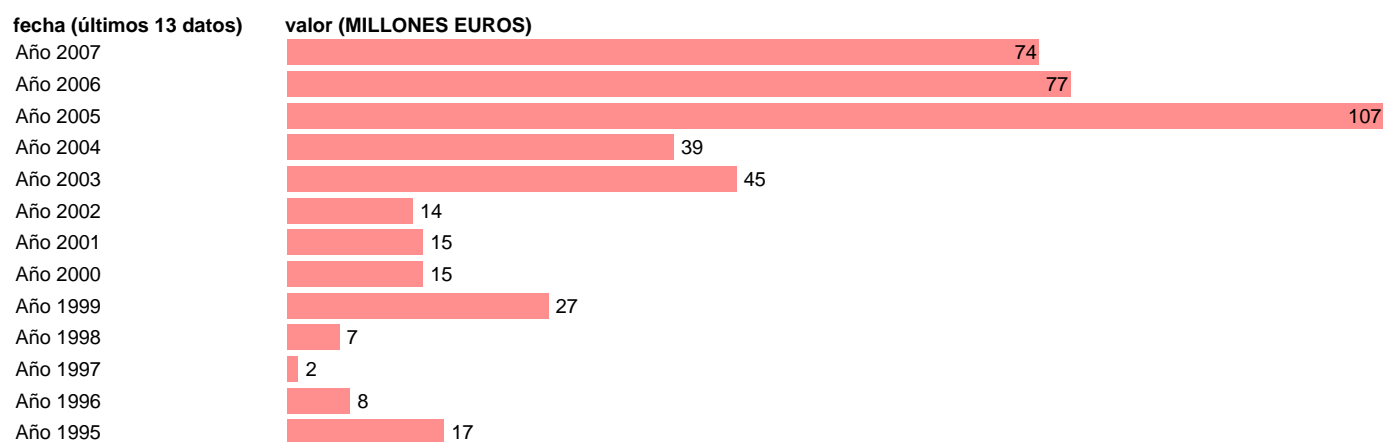

## CC.AA. - TRANSFERENCIAS DE CAPITAL, A PAGAR A ADMON.CENTRAL

Estadística: [CC.AA. - TRANSFERENCIAS DE CAPITAL, A PAGAR A ADMON.CENTRAL](#)

Enlace permanente (Permalink): <https://tematicas.org/M1/76a2212a/>

Notas: **SEC 95. BASE 2000**

Fuente: **EUROSTAT.**

Frecuencia: **Anual.**

Unidades: **MILLONES EUROS.**

Datos disponibles desde **Año 1995** hasta **Año 2007**.

Valor más alto alcanzado en Año 2005: **107**.

Valor más bajo alcanzado en Año 1997: **2**.

[Pulse aquí](#) para acceder a los datos completos actualizados y a la representación gráfica estadística.