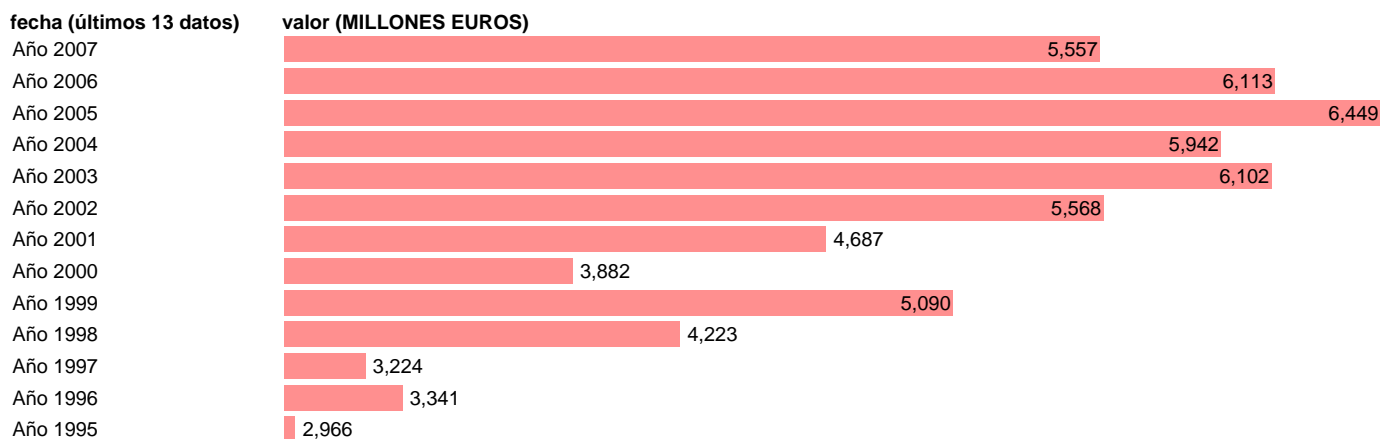

## CC.AA. - TRANSFERENCIAS DE CAPITAL, A COBRAR

Estadística: [CC.AA. - TRANSFERENCIAS DE CAPITAL, A COBRAR](#)

Enlace permanente (Permalink): <https://tematicas.org/M1/7621080/>

Notas: **SEC 95. BASE 2000**

Fuente: **EUROSTAT.**

Frecuencia: **Anual.**

Unidades: **MILLONES EUROS.**

Datos disponibles desde **Año 1995** hasta **Año 2007**.

Valor más alto alcanzado en Año 2005: **6449**.

Valor más bajo alcanzado en Año 1995: **2966**.

[Pulse aquí](#) para acceder a los datos completos actualizados y a la representación gráfica estadística.