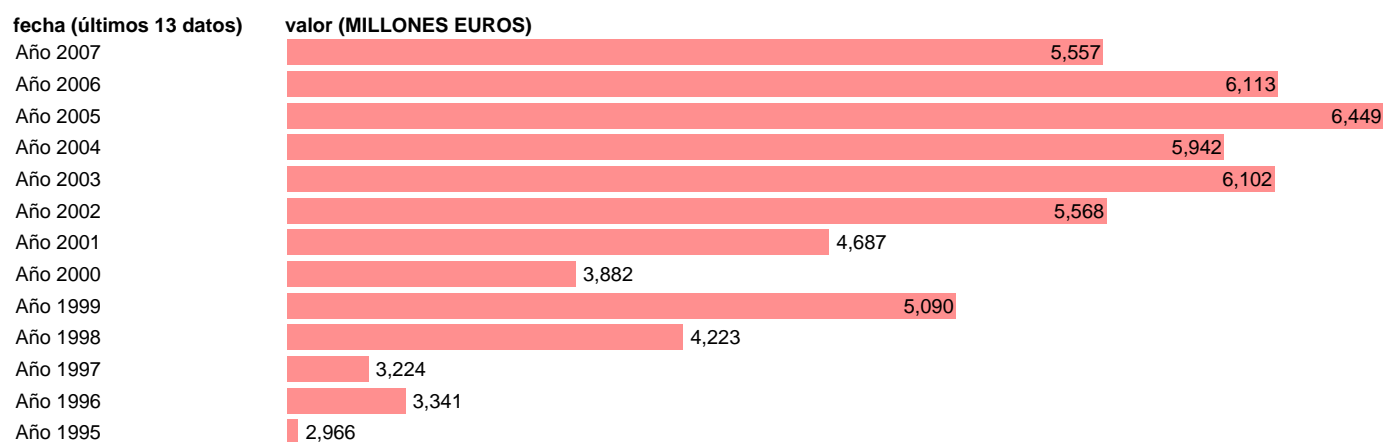

CC.AA. - TRANSFERENCIAS DE CAPITAL, A COBRAR

Estadística: [CC.AA. - TRANSFERENCIAS DE CAPITAL, A COBRAR](#)

Enlace permanente (Permalink): <https://tematicas.org/M1/7h6a21080/>

Notas: **SEC 95. BASE 2000**

Fuente: **EUROSTAT.**

Frecuencia: **Anual.**

Unidades: **MILLONES EUROS.**

Datos disponibles desde **Año 1995** hasta **Año 2007**.

Valor más alto alcanzado en Año 2005: **6449**.

Valor más bajo alcanzado en Año 1995: **2966**.

[Pulse aquí](#) para acceder a los datos completos actualizados y a la representación gráfica estadística.