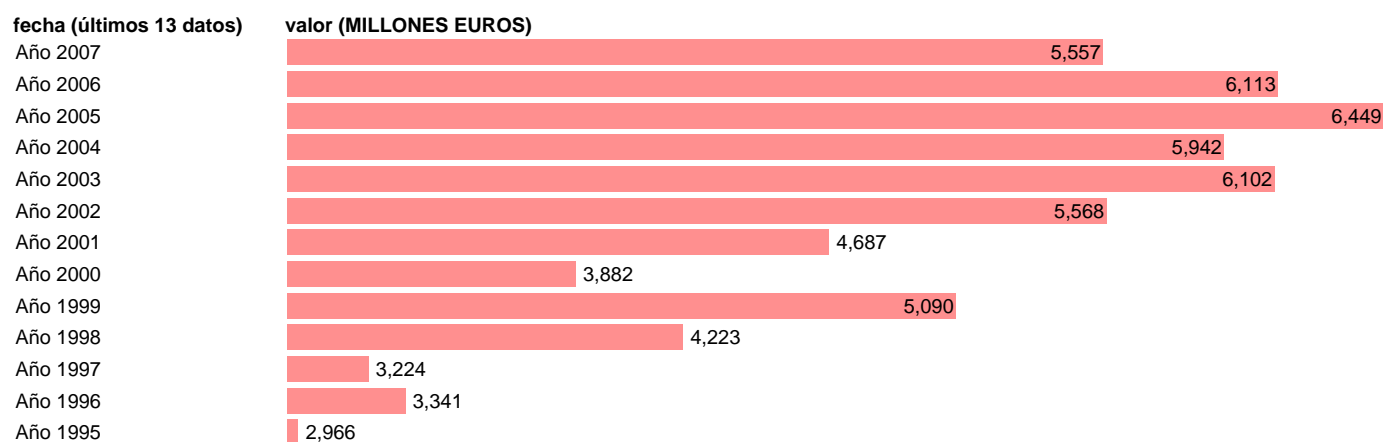

CC.AA. - TRANSFERENCIAS DE CAPITAL, A COBRAR

Estadística: [CC.AA. - TRANSFERENCIAS DE CAPITAL, A COBRAR](#)

Enlace permanente (Permalink): <https://tematicas.org/M1/7h621080/>

Notas: **SEC 95. BASE 2000**

Fuente: **EUROSTAT.**

Frecuencia: **Anual.**

Unidades: **MILLONES EUROS.**

Datos disponibles desde **Año 1995** hasta **Año 2007**.

Valor más alto alcanzado en Año 2005: **6449**.

Valor más bajo alcanzado en Año 1995: **2966**.

[Pulse aquí](#) para acceder a los datos completos actualizados y a la representación gráfica estadística.