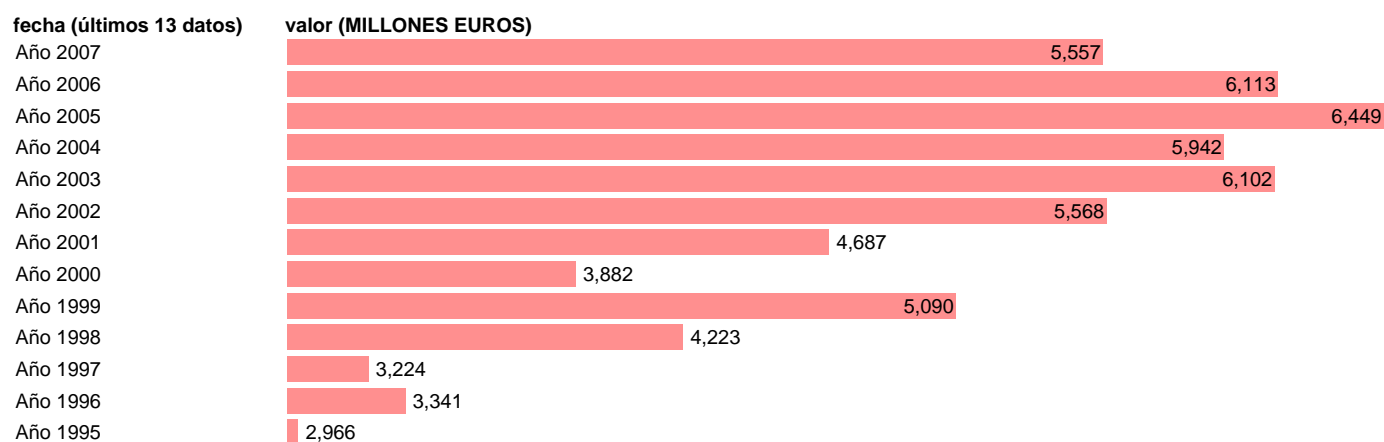

CC.AA. - TRANSFERENCIAS DE CAPITAL, A COBRAR

Estadística: [CC.AA. - TRANSFERENCIAS DE CAPITAL, A COBRAR](#)

Enlace permanente (Permalink): <https://tematicas.org/M1/76a21080/>

Notas: **SEC 95. BASE 2000**

Fuente: **EUROSTAT.**

Frecuencia: **Anual.**

Unidades: **MILLONES EUROS.**

Datos disponibles desde **Año 1995** hasta **Año 2007**.

Valor más alto alcanzado en Año 2005: **6449**.

Valor más bajo alcanzado en Año 1995: **2966**.

[Pulse aquí](#) para acceder a los datos completos actualizados y a la representación gráfica estadística.