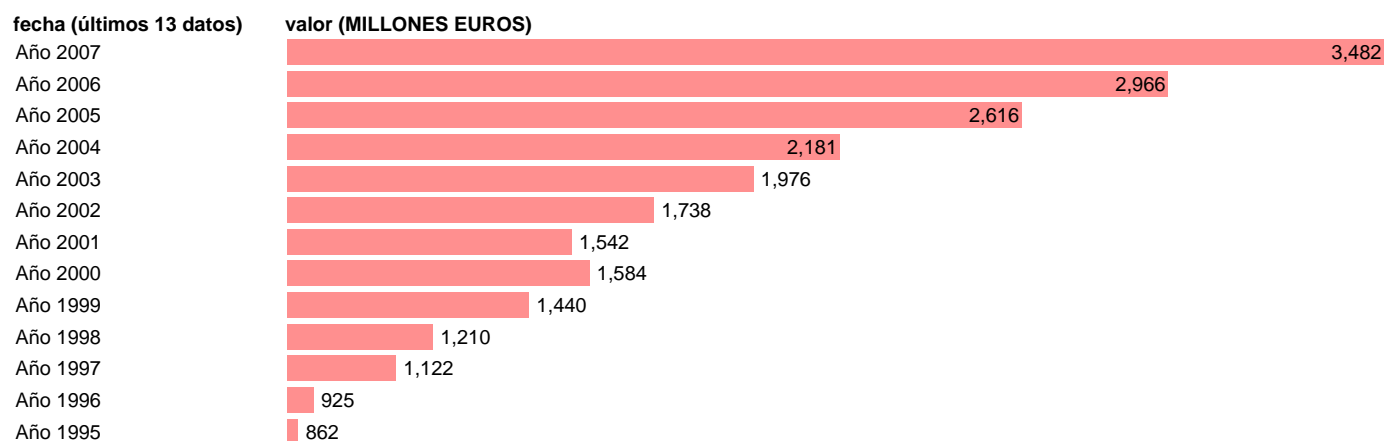

CC.AA. - SUBVENCIONES

Estadística: [CC.AA. - SUBVENCIONES](#)

Enlace permanente (Permalink): <https://tematicas.org/M1/7622040/>

Notas: **SEC 95. BASE 2000**

Fuente: **EUROSTAT.**

Frecuencia: **Anual.**

Unidades: **MILLONES EUROS.**

Datos disponibles desde **Año 1995** hasta **Año 2007**.

Valor más alto alcanzado en Año 2007: **3482**.

Valor más bajo alcanzado en Año 1995: **862**.

[Pulse aquí](#) para acceder a los datos completos actualizados y a la representación gráfica estadística.