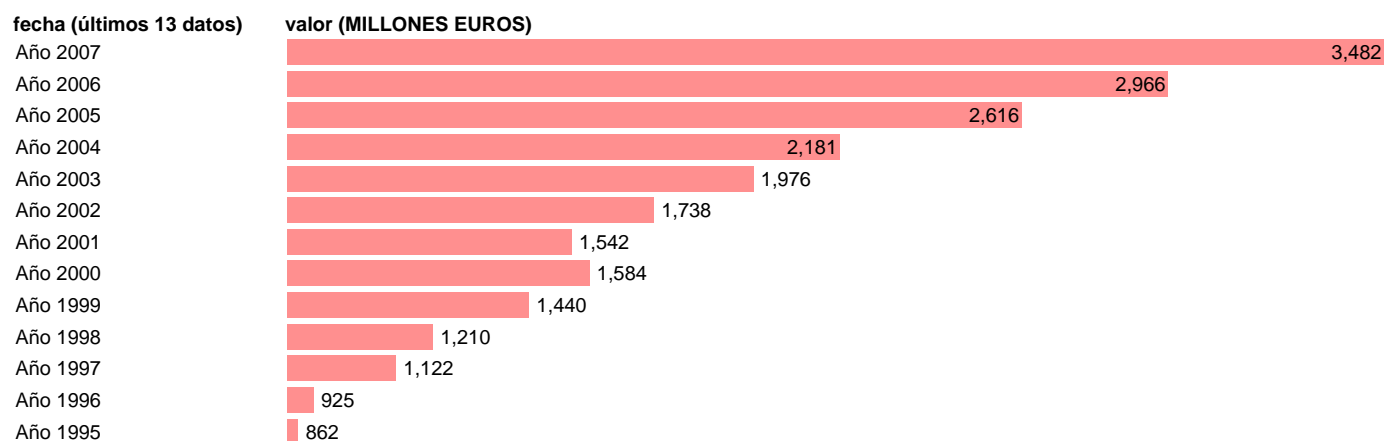

CC.AA. - SUBVENCIONES

Estadística: [CC.AA. - SUBVENCIONES](#)

Enlace permanente (Permalink): <https://tematicas.org/M1/7h6a22040/>

Notas: **SEC 95. BASE 2000**

Fuente: **EUROSTAT.**

Frecuencia: **Anual.**

Unidades: **MILLONES EUROS.**

Datos disponibles desde **Año 1995** hasta **Año 2007**.

Valor más alto alcanzado en Año 2007: **3482**.

Valor más bajo alcanzado en Año 1995: **862**.

[Pulse aquí](#) para acceder a los datos completos actualizados y a la representación gráfica estadística.