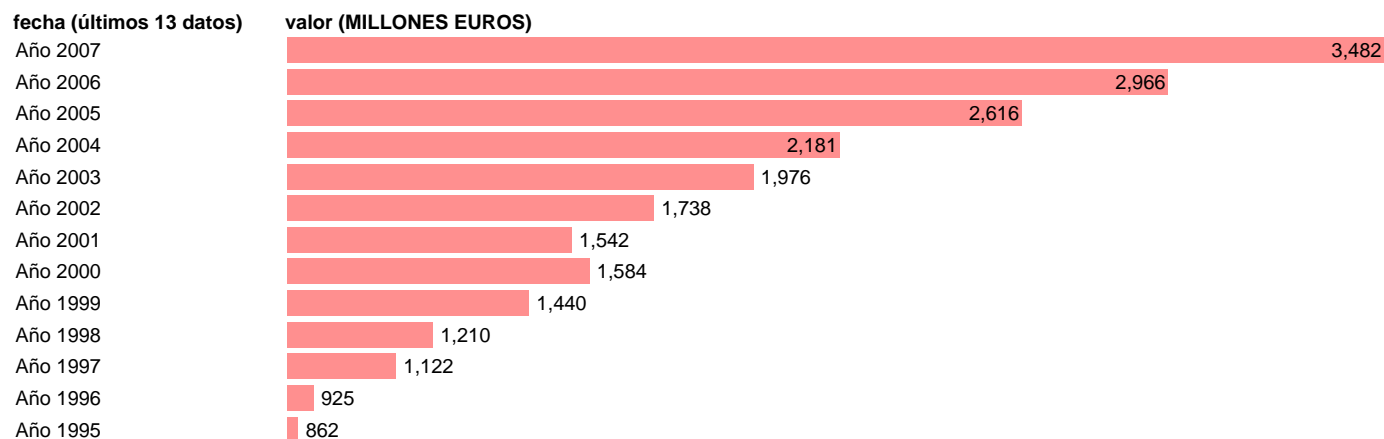

CC.AA. - SUBVENCIONES

Estadística: [CC.AA. - SUBVENCIONES](#)

Enlace permanente (Permalink): <https://tematicas.org/M1/7h622040/>

Notas: **SEC 95. BASE 2000**

Fuente: **EUROSTAT.**

Frecuencia: **Anual.**

Unidades: **MILLONES EUROS.**

Datos disponibles desde **Año 1995** hasta **Año 2007**.

Valor más alto alcanzado en Año 2007: **3482**.

Valor más bajo alcanzado en Año 1995: **862**.

[Pulse aquí](#) para acceder a los datos completos actualizados y a la representación gráfica estadística.