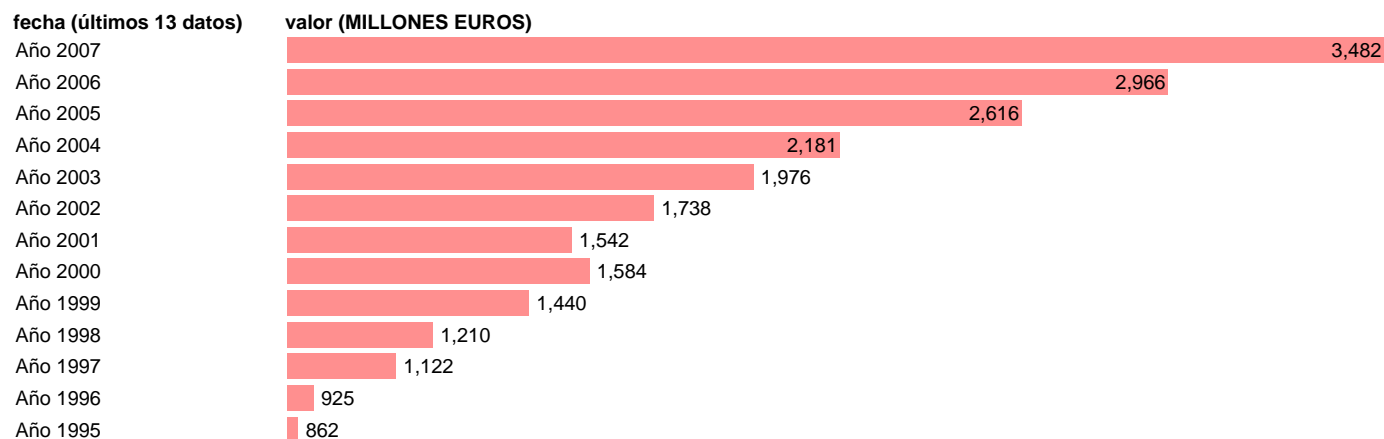

CC.AA. - SUBVENCIONES

Estadística: [CC.AA. - SUBVENCIONES](#)

Enlace permanente (Permalink): <https://tematicas.org/M1/76a22040/>

Notas: **SEC 95. BASE 2000**

Fuente: **EUROSTAT.**

Frecuencia: **Anual.**

Unidades: **MILLONES EUROS.**

Datos disponibles desde **Año 1995** hasta **Año 2007**.

Valor más alto alcanzado en Año 2007: **3482**.

Valor más bajo alcanzado en Año 1995: **862**.

[Pulse aquí](#) para acceder a los datos completos actualizados y a la representación gráfica estadística.