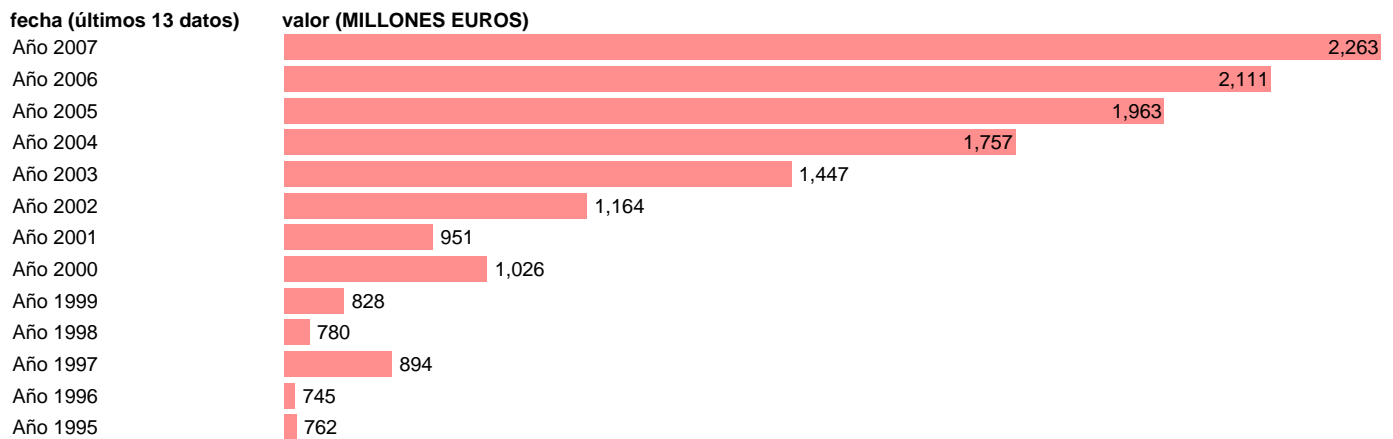

Notas: **SEC 95. BASE 2000**

Fuente: **EUROSTAT.**

Frecuencia: **Anual.**

Unidades: **MILLONES EUROS.**

Datos disponibles desde **Año 1995** hasta **Año 2007**.

Valor más alto alcanzado en Año 2007: **2263**.

Valor más bajo alcanzado en Año 1996: **745**.

[Pulse aquí](#) para acceder a los datos completos actualizados y a la representación gráfica estadística.