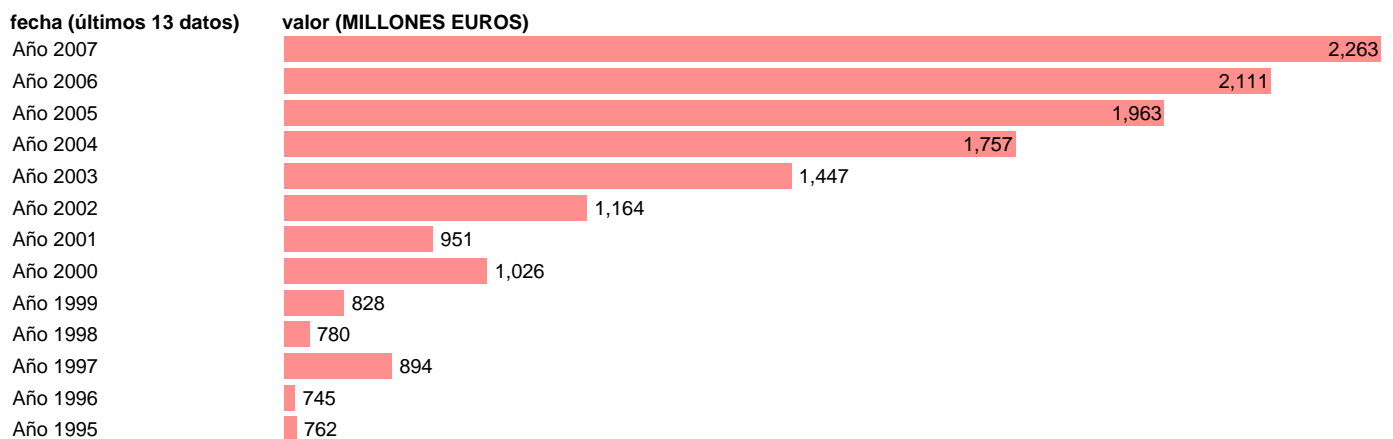

CC.AA. - PRESTACIONES SOCIALES DISTINTAS DE LAS TRANSFERENCIAS SOCIALES EN ESPEC

Estadística: [CC.AA. - PRESTACIONES SOCIALES DISTINTAS DE LAS TRANSFERENCIAS SOCIALES EN ESPEC](#)

Enlace permanente (Permalink): <https://tematicas.org/M1/7h622060/>

Notas: **SEC 95. BASE 2000**

Fuente: **EUROSTAT.**
Frecuencia: **Anual.**
Unidades: **MILLONES EUROS.**

Datos disponibles desde **Año 1995** hasta **Año 2007**.
Valor más alto alcanzado en Año 2007: **2263**.
Valor más bajo alcanzado en Año 1996: **745**.