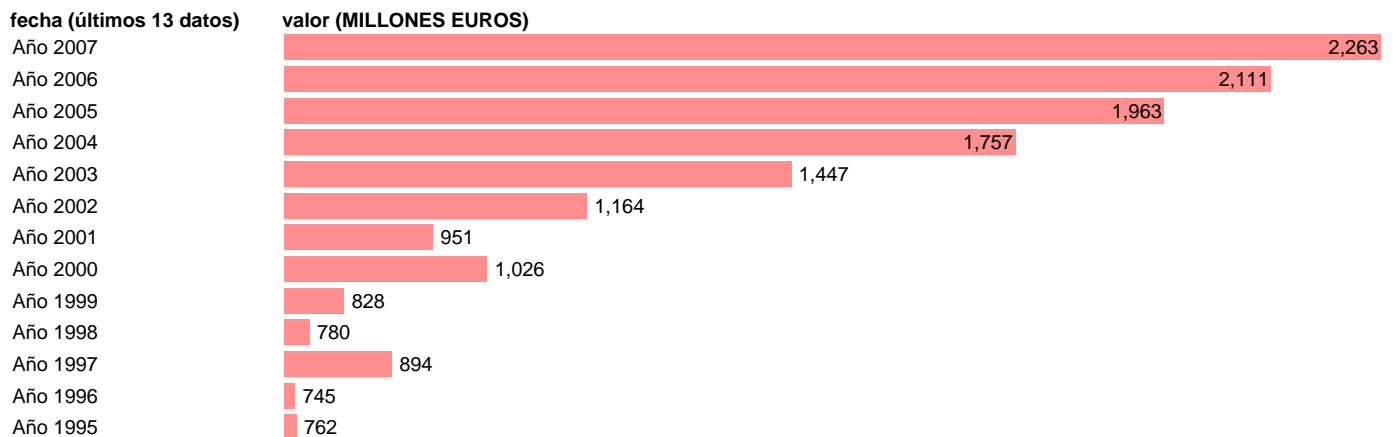

Notas: **SEC 95. BASE 2000**

Fuente: **EUROSTAT.**

Frecuencia: **Anual.**

Unidades: **MILLONES EUROS.**

Datos disponibles desde **Año 1995** hasta **Año 2007**.

Valor más alto alcanzado en Año 2007: **2263**.

Valor más bajo alcanzado en Año 1996: **745**.

[Pulse aquí](#) para acceder a los datos completos actualizados y a la representación gráfica estadística.