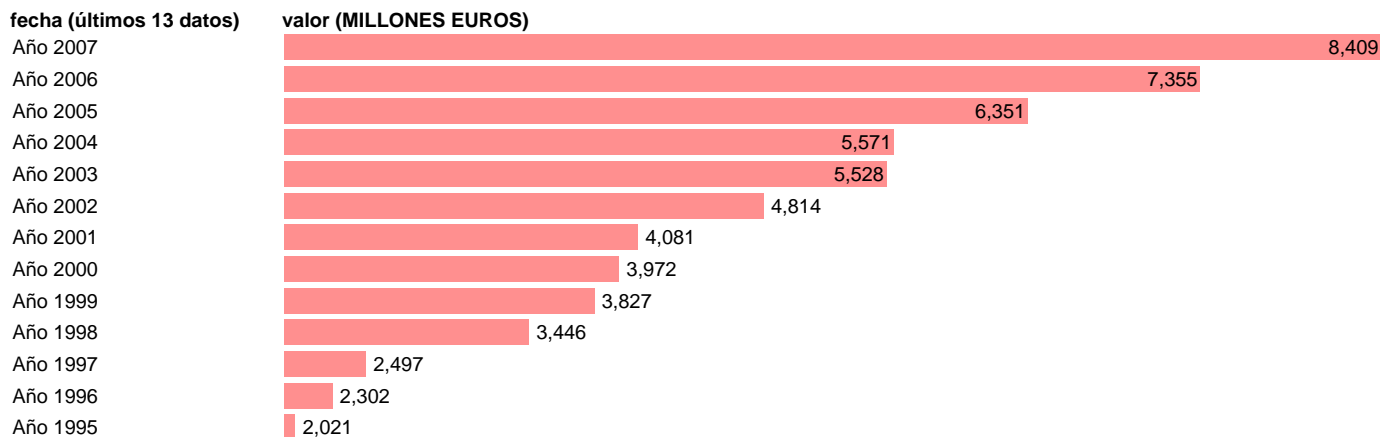

## CC.AA. - OTRAS TRANSFERENCIAS CORRIENTES A PAGAR

Estadística: [CC.AA. - OTRAS TRANSFERENCIAS CORRIENTES A PAGAR](#)

Enlace permanente (Permalink): <https://tematicas.org/M1/7h622080/>

Notas: **SEC 95. BASE 2000**

Fuente: **EUROSTAT.**

Frecuencia: **Anual.**

Unidades: **MILLONES EUROS.**

Datos disponibles desde **Año 1995** hasta **Año 2007**.

Valor más alto alcanzado en Año 2007: **8409**.

Valor más bajo alcanzado en Año 1995: **2021**.

[Pulse aquí](#) para acceder a los datos completos actualizados y a la representación gráfica estadística.