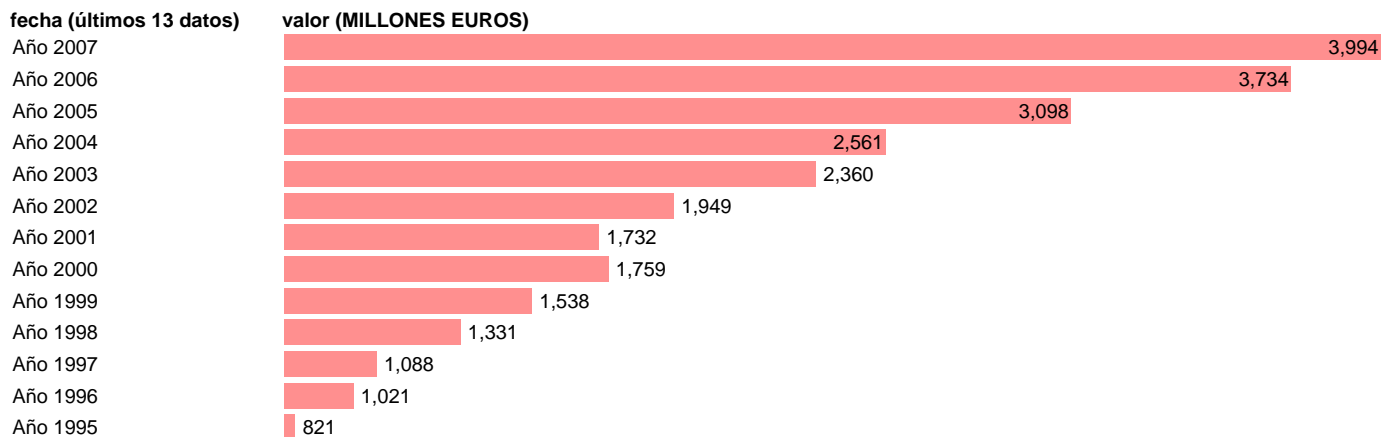

CC.AA. - OTRAS TRANSFERENCIAS CORRIENTES, A PAGAR A CCLL

Estadística: [CC.AA. - OTRAS TRANSFERENCIAS CORRIENTES, A PAGAR A CCLL](#)

Enlace permanente (Permalink): <https://tematicas.org/M1/762208c/>

Notas: **SEC 95. BASE 2000**

Fuente: **EUROSTAT.**

Frecuencia: **Anual.**

Unidades: **MILLONES EUROS.**

Datos disponibles desde **Año 1995** hasta **Año 2007**.

Valor más alto alcanzado en Año 2007: **3994**.

Valor más bajo alcanzado en Año 1995: **821**.

[Pulse aquí](#) para acceder a los datos completos actualizados y a la representación gráfica estadística.