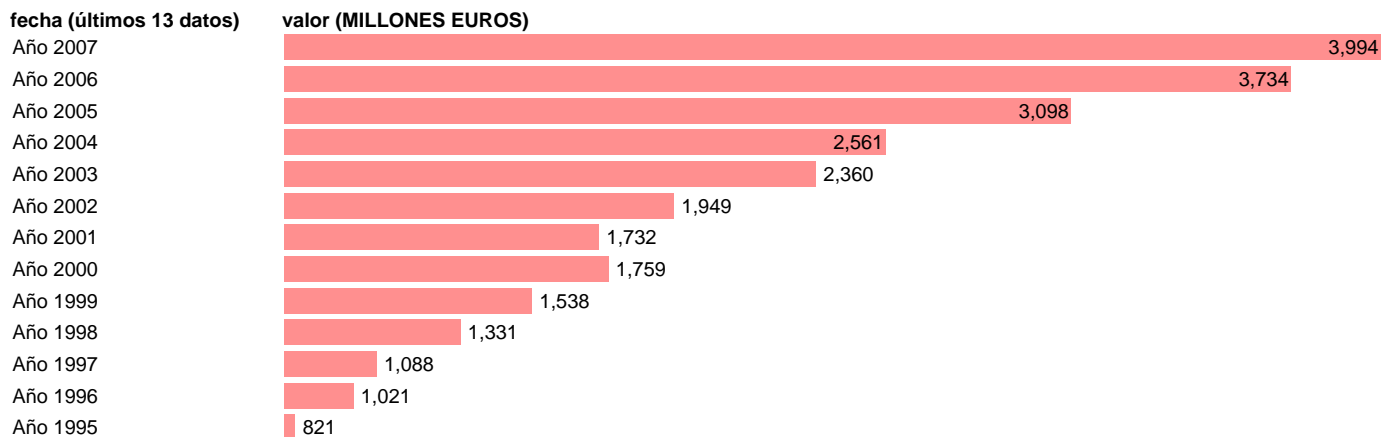

## CC.AA. - OTRAS TRANSFERENCIAS CORRIENTES, A PAGAR A CCLL

Estadística: [CC.AA. - OTRAS TRANSFERENCIAS CORRIENTES, A PAGAR A CCLL](#)

Enlace permanente (Permalink): <https://tematicas.org/M1/7h6a2208c/>

Notas: **SEC 95. BASE 2000**

Fuente: **EUROSTAT.**

Frecuencia: **Anual.**

Unidades: **MILLONES EUROS.**

Datos disponibles desde **Año 1995** hasta **Año 2007**.

Valor más alto alcanzado en Año 2007: **3994**.

Valor más bajo alcanzado en Año 1995: **821**.

[Pulse aquí](#) para acceder a los datos completos actualizados y a la representación gráfica estadística.