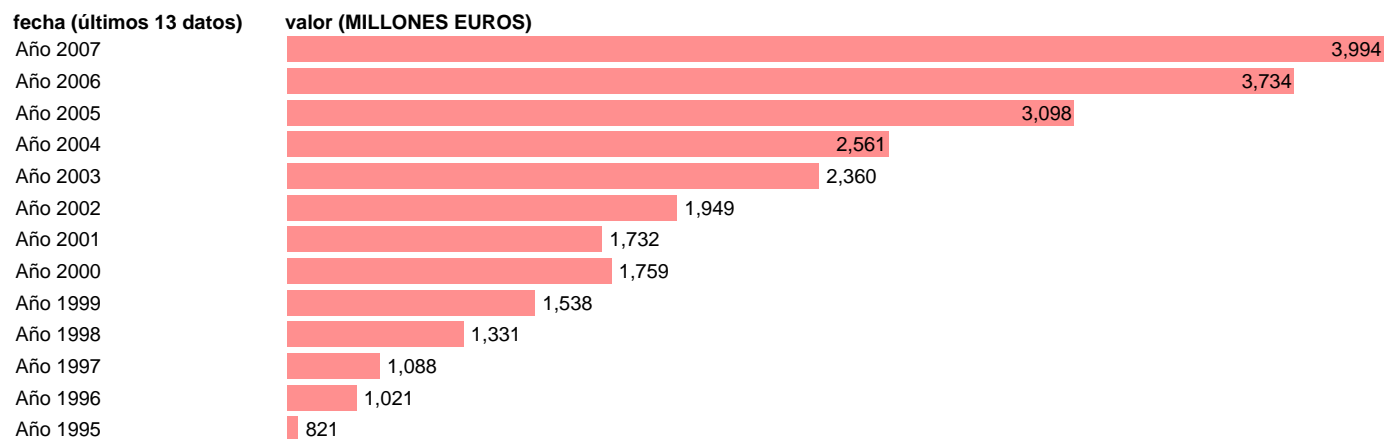

CC.AA. - OTRAS TRANSFERENCIAS CORRIENTES, A PAGAR A CCLL

Estadística: [CC.AA. - OTRAS TRANSFERENCIAS CORRIENTES, A PAGAR A CCLL](#)

Enlace permanente (Permalink): <https://tematicas.org/M1/7h62208c/>

Notas: **SEC 95. BASE 2000**

Fuente: **EUROSTAT.**

Frecuencia: **Anual.**

Unidades: **MILLONES EUROS.**

Datos disponibles desde **Año 1995** hasta **Año 2007**.

Valor más alto alcanzado en Año 2007: **3994**.

Valor más bajo alcanzado en Año 1995: **821**.

[Pulse aquí](#) para acceder a los datos completos actualizados y a la representación gráfica estadística.