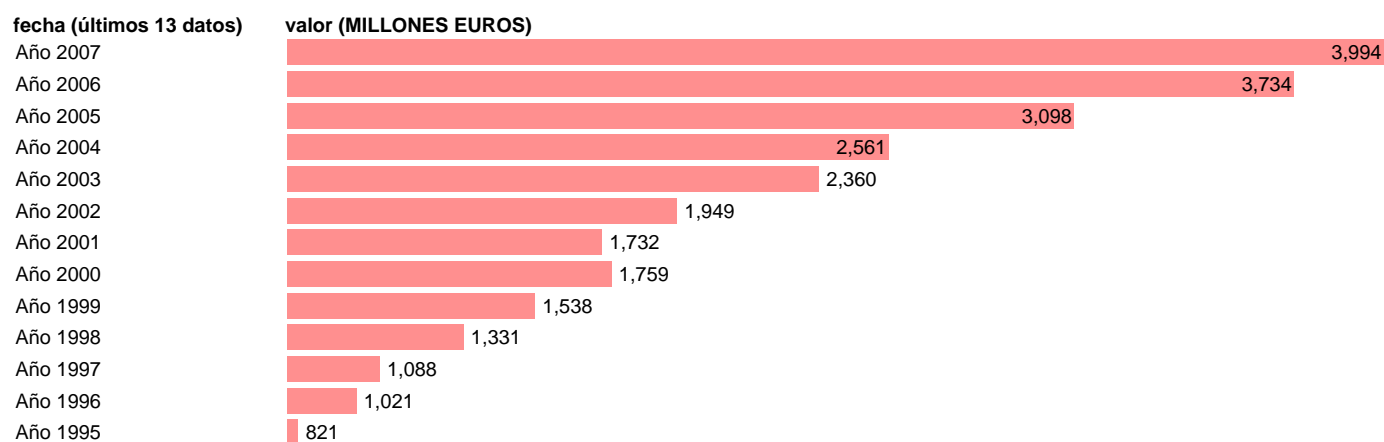

CC.AA. - OTRAS TRANSFERENCIAS CORRIENTES, A PAGAR A CCLL

Estadística: [CC.AA. - OTRAS TRANSFERENCIAS CORRIENTES, A PAGAR A CCLL](#)

Enlace permanente (Permalink): <https://tematicas.org/M1/76a2208c/>

Notas: **SEC 95. BASE 2000**

Fuente: **EUROSTAT.**

Frecuencia: **Anual.**

Unidades: **MILLONES EUROS.**

Datos disponibles desde **Año 1995** hasta **Año 2007**.

Valor más alto alcanzado en Año 2007: **3994**.

Valor más bajo alcanzado en Año 1995: **821**.

[Pulse aquí](#) para acceder a los datos completos actualizados y a la representación gráfica estadística.