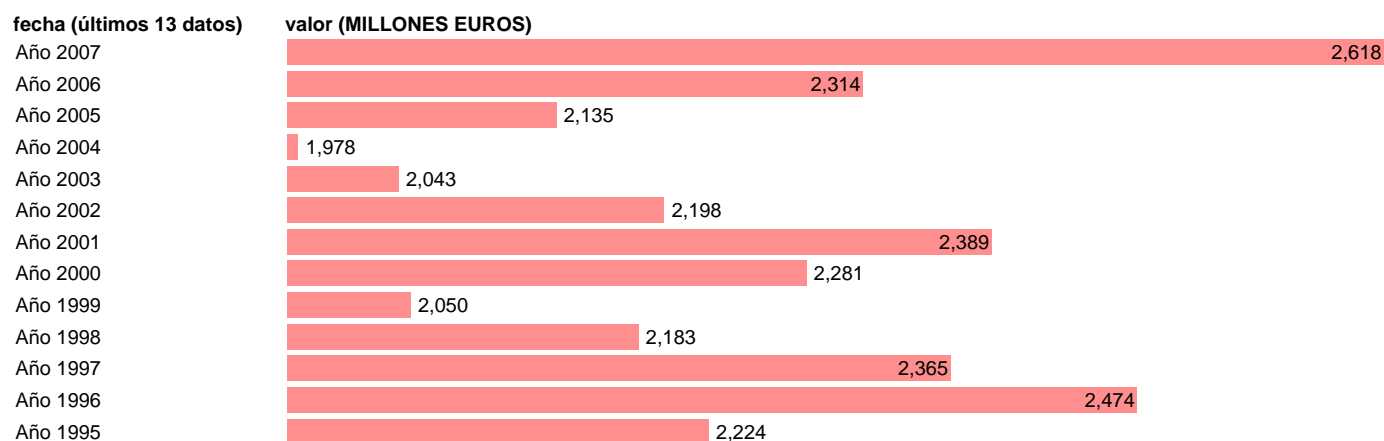

CC.AA. - INTERESES (PDE)

Estadística: [CC.AA. - INTERESES \(PDE\)](#)

Enlace permanente (Permalink): <https://tematicas.org/M1/76a220511/>

Notas: **SEC 95. BASE 2000**

Fuente: **EUROSTAT.**

Frecuencia: **Anual.**

Unidades: **MILLONES EUROS.**

Datos disponibles desde **Año 1995** hasta **Año 2007**.

Valor más alto alcanzado en Año 2007: **2618**.

Valor más bajo alcanzado en Año 2004: **1978**.

[Pulse aquí](#) para acceder a los datos completos actualizados y a la representación gráfica estadística.