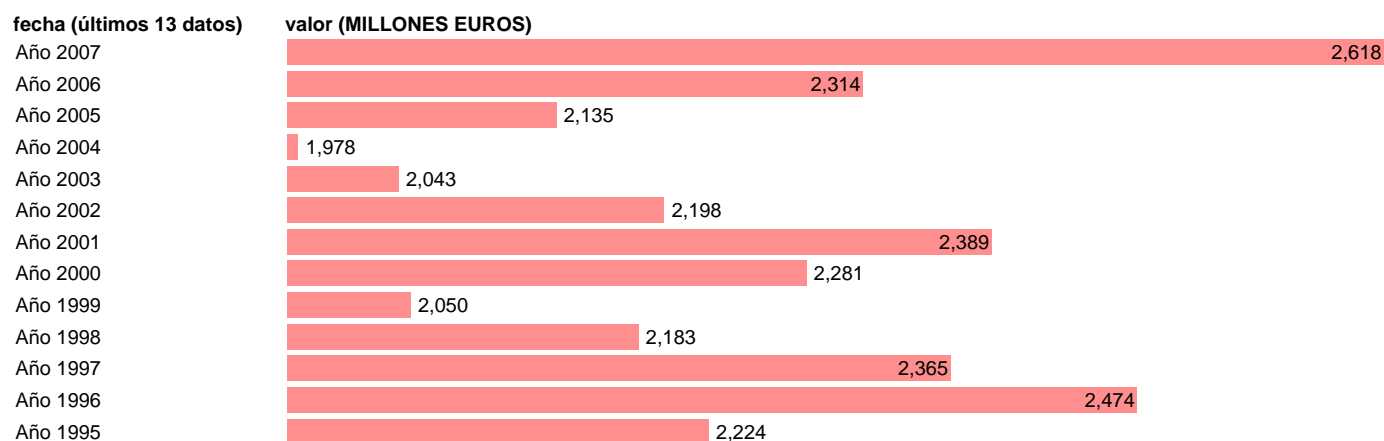

CC.AA. - INTERESES (PDE)

Estadística: [CC.AA. - INTERESES \(PDE\)](#)

Enlace permanente (Permalink): <https://tematicas.org/M1/7h6a220511/>

Notas: **SEC 95. BASE 2000**

Fuente: **EUROSTAT.**

Frecuencia: **Anual.**

Unidades: **MILLONES EUROS.**

Datos disponibles desde **Año 1995** hasta **Año 2007**.

Valor más alto alcanzado en Año 2007: **2618**.

Valor más bajo alcanzado en Año 2004: **1978**.

[Pulse aquí](#) para acceder a los datos completos actualizados y a la representación gráfica estadística.