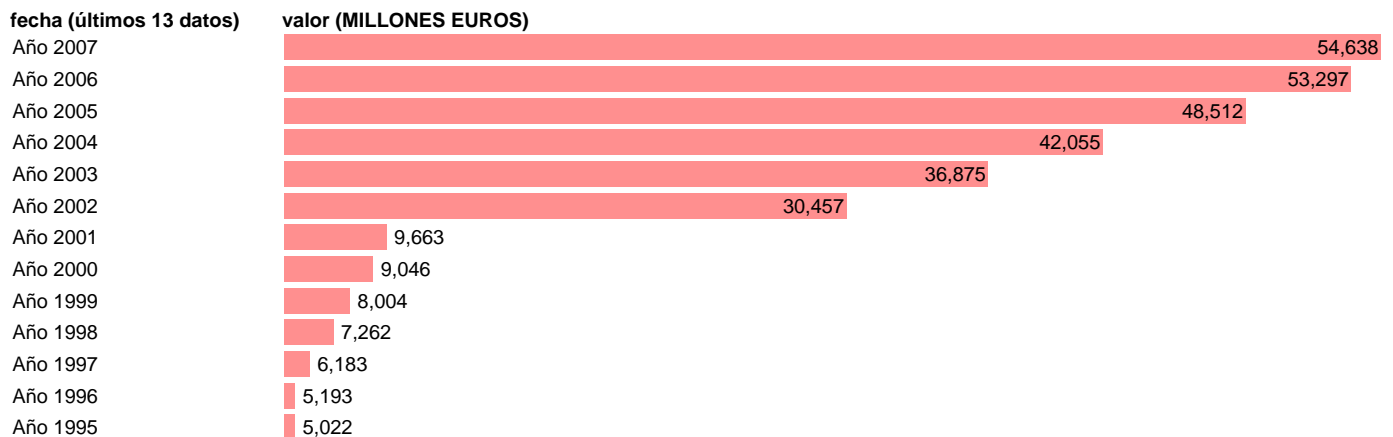

Notas: **SEC 95. BASE 2000**

Fuente: **EUROSTAT.**

Frecuencia: **Anual.**

Unidades: **MILLONES EUROS.**

Datos disponibles desde **Año 1995** hasta **Año 2007**.

Valor más alto alcanzado en Año 2007: **54638**.

Valor más bajo alcanzado en Año 1995: **5022**.

[Pulse aquí](#) para acceder a los datos completos actualizados y a la representación gráfica estadística.