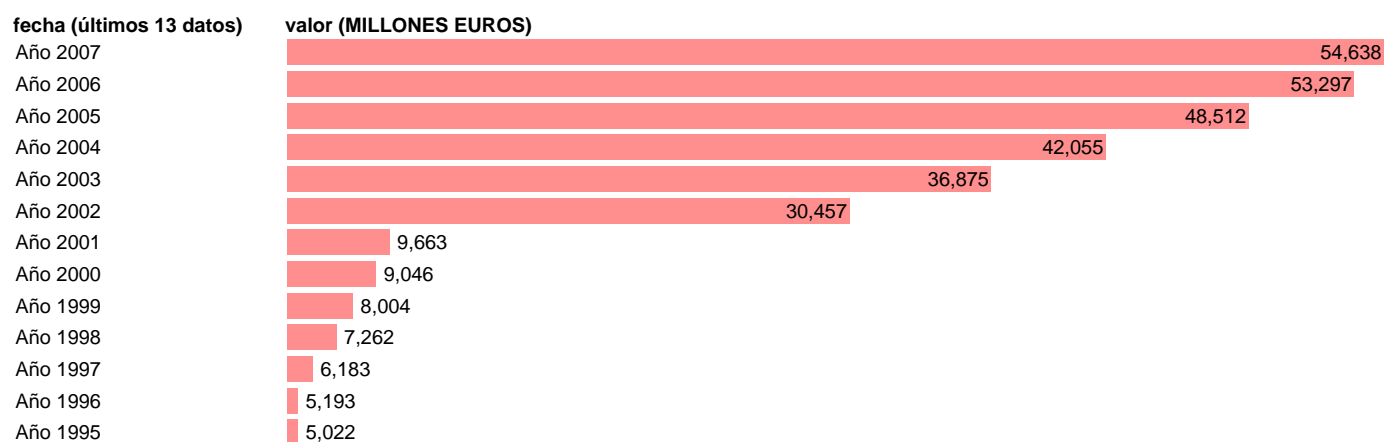

Notas: **SEC 95. BASE 2000**

Fuente: **EUROSTAT.**

Frecuencia: **Anual.**

Unidades: **MILLONES EUROS.**

Datos disponibles desde **Año 1995** hasta **Año 2007**.

Valor más alto alcanzado en Año 2007: **54638**.

Valor más bajo alcanzado en Año 1995: **5022**.

[Pulse aquí](#) para acceder a los datos completos actualizados y a la representación gráfica estadística.