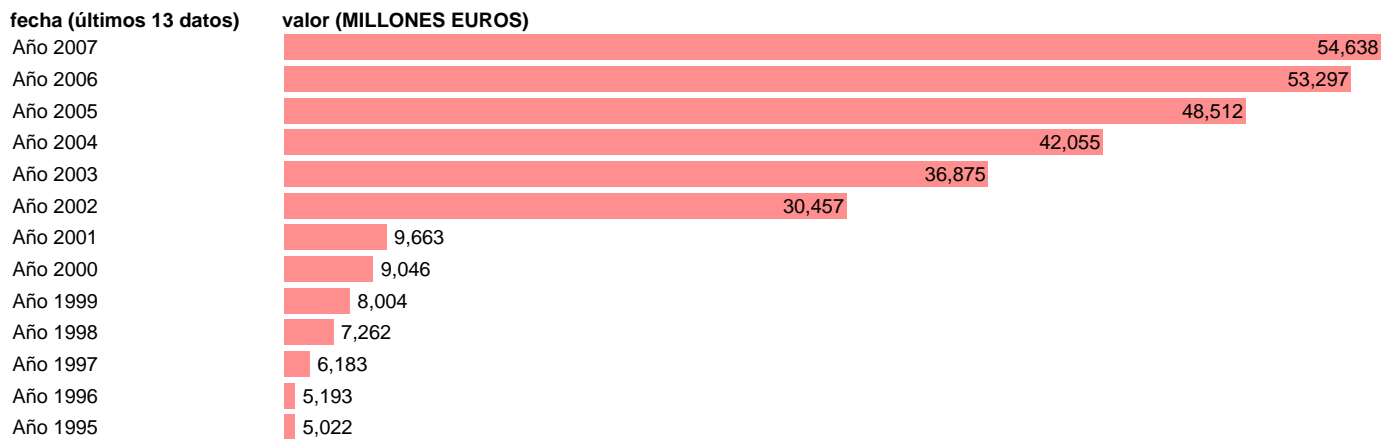

Notas: **SEC 95. BASE 2000**

Fuente: **EUROSTAT.**

Frecuencia: **Anual.**

Unidades: **MILLONES EUROS.**

Datos disponibles desde **Año 1995** hasta **Año 2007**.

Valor más alto alcanzado en Año 2007: **54638**.

Valor más bajo alcanzado en Año 1995: **5022**.

[Pulse aquí](#) para acceder a los datos completos actualizados y a la representación gráfica estadística.