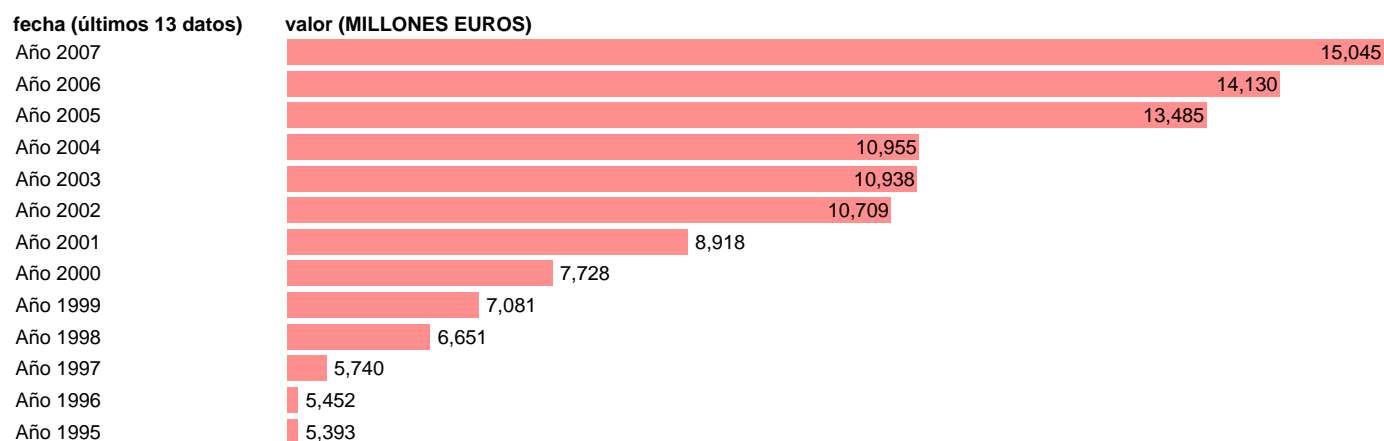

CC.AA. - FORMACIÓN BRUTA DE CAPITAL FIJO

Estadística: [CC.AA. - FORMACIÓN BRUTA DE CAPITAL FIJO](#)

Enlace permanente (Permalink): <https://tematicas.org/M1/7h6a22090/>

Notas: **SEC 95. BASE 2000**

Fuente: **EUROSTAT.**

Frecuencia: **Anual.**

Unidades: **MILLONES EUROS.**

Datos disponibles desde **Año 1995** hasta **Año 2007**.

Valor más alto alcanzado en Año 2007: **15045**.

Valor más bajo alcanzado en Año 1995: **5393**.