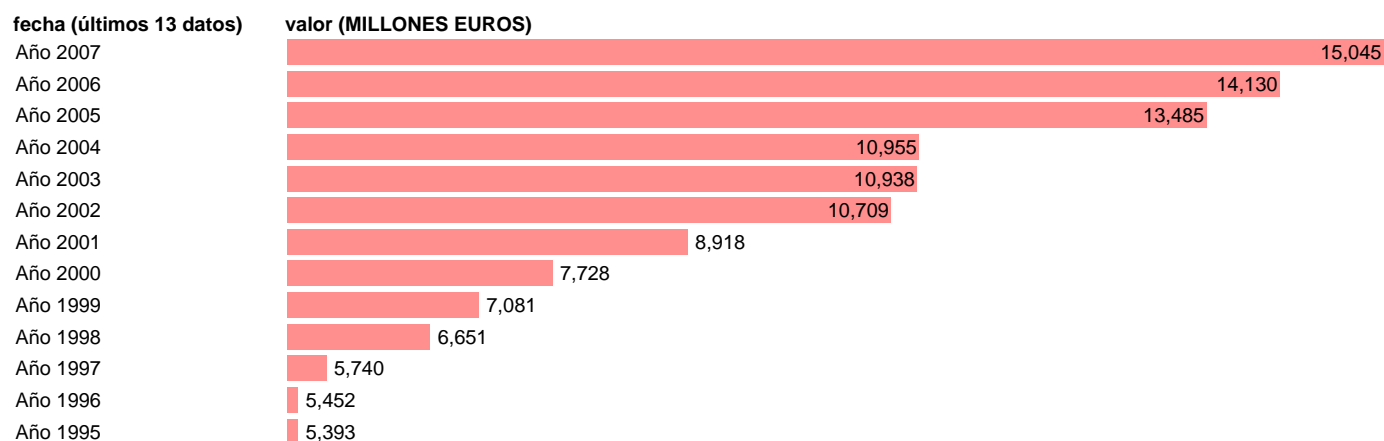

CC.AA. - FORMACIÓN BRUTA DE CAPITAL FIJO

Estadística: [CC.AA. - FORMACIÓN BRUTA DE CAPITAL FIJO](#)

Enlace permanente (Permalink): <https://tematicas.org/M1/7h622090/>

Notas: **SEC 95. BASE 2000**

Fuente: **EUROSTAT.**

Frecuencia: **Anual.**

Unidades: **MILLONES EUROS.**

Datos disponibles desde **Año 1995** hasta **Año 2007**.

Valor más alto alcanzado en Año 2007: **15045**.

Valor más bajo alcanzado en Año 1995: **5393**.