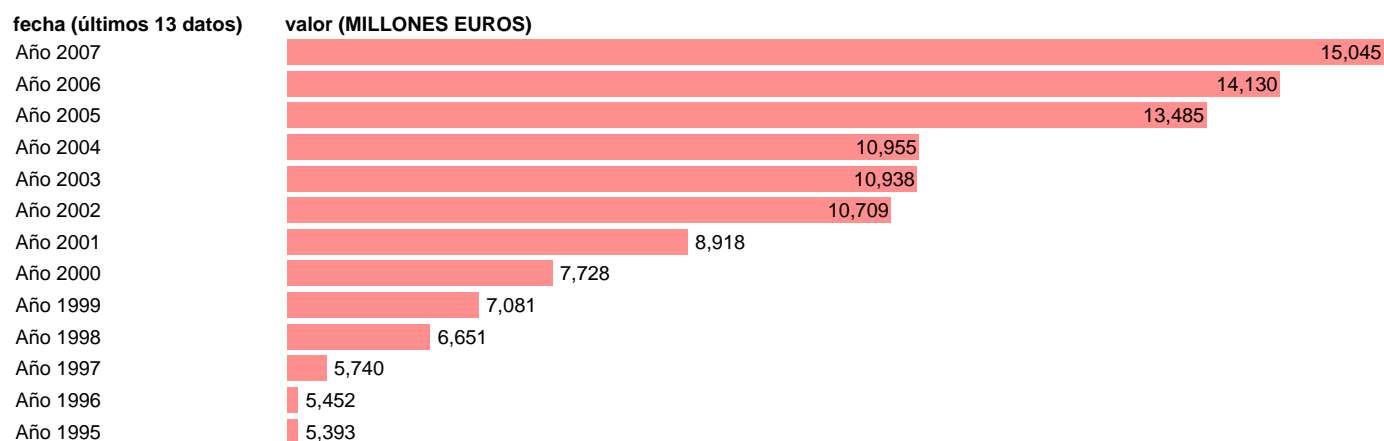

CC.AA. - FORMACIÓN BRUTA DE CAPITAL FIJO

Estadística: [CC.AA. - FORMACIÓN BRUTA DE CAPITAL FIJO](#)

Enlace permanente (Permalink): <https://tematicas.org/M1/76a22090/>

Notas: **SEC 95. BASE 2000**

Fuente: **EUROSTAT.**

Frecuencia: **Anual.**

Unidades: **MILLONES EUROS.**

Datos disponibles desde **Año 1995** hasta **Año 2007**.

Valor más alto alcanzado en Año 2007: **15045**.

Valor más bajo alcanzado en Año 1995: **5393**.