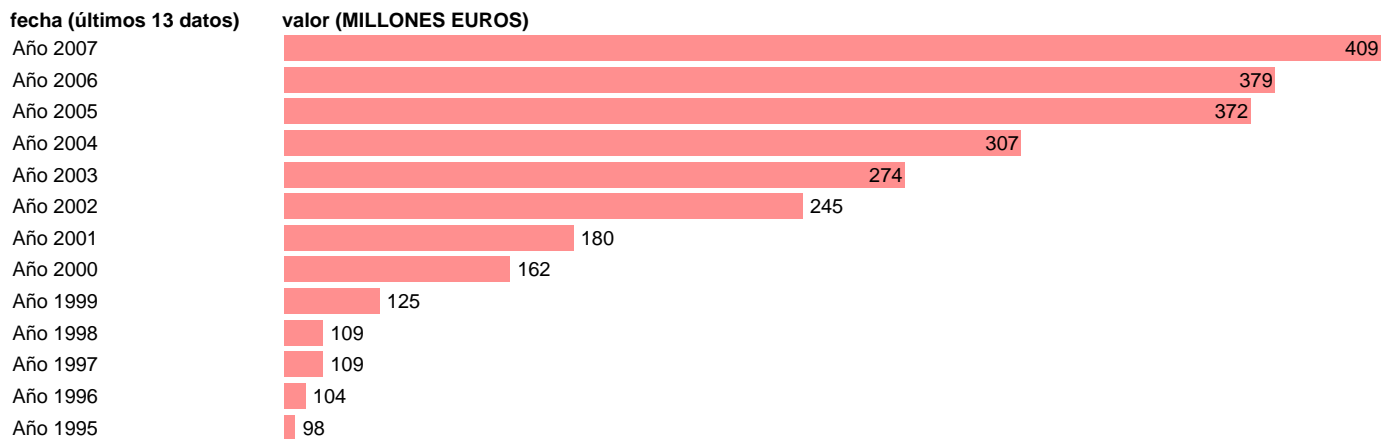

CC.AA. - COTIZACIONES SOCIALES

Estadística: [CC.AA. - COTIZACIONES SOCIALES](#)

Enlace permanente (Permalink): <https://tematicas.org/M1/7621060/>

Notas: **SEC 95. BASE 2000**

Fuente: **EUROSTAT.**

Frecuencia: **Anual.**

Unidades: **MILLONES EUROS.**

Datos disponibles desde **Año 1995** hasta **Año 2007**.

Valor más alto alcanzado en Año 2007: **409**.

Valor más bajo alcanzado en Año 1995: **98**.

[Pulse aquí](#) para acceder a los datos completos actualizados y a la representación gráfica estadística.