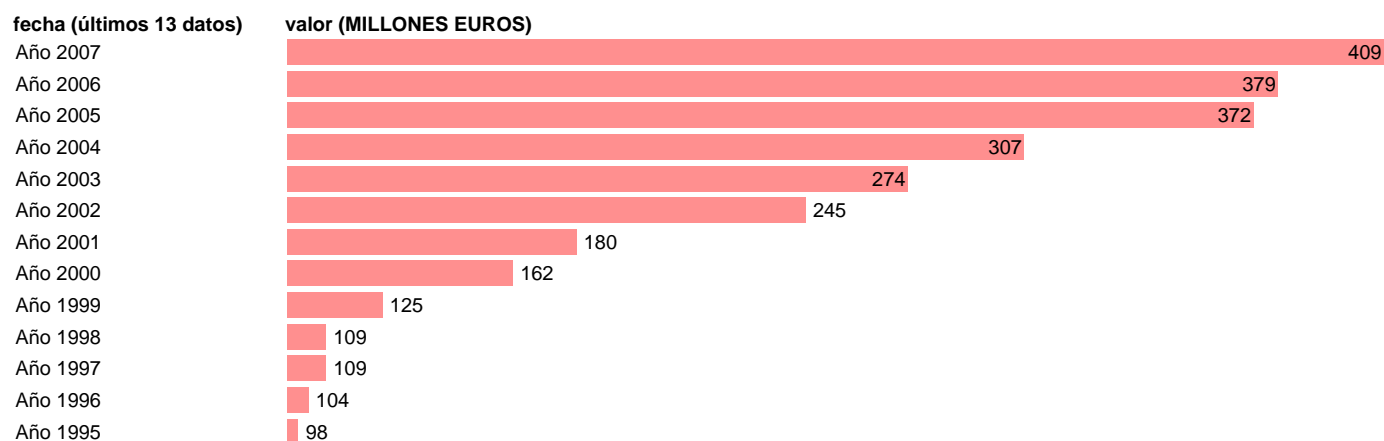

CC.AA. - COTIZACIONES SOCIALES

Estadística: [CC.AA. - COTIZACIONES SOCIALES](#)

Enlace permanente (Permalink): <https://tematicas.org/M1/7h6a21060/>

Notas: **SEC 95. BASE 2000**

Fuente: **EUROSTAT.**

Frecuencia: **Anual.**

Unidades: **MILLONES EUROS.**

Datos disponibles desde **Año 1995** hasta **Año 2007**.

Valor más alto alcanzado en Año 2007: **409**.

Valor más bajo alcanzado en Año 1995: **98**.

[Pulse aquí](#) para acceder a los datos completos actualizados y a la representación gráfica estadística.