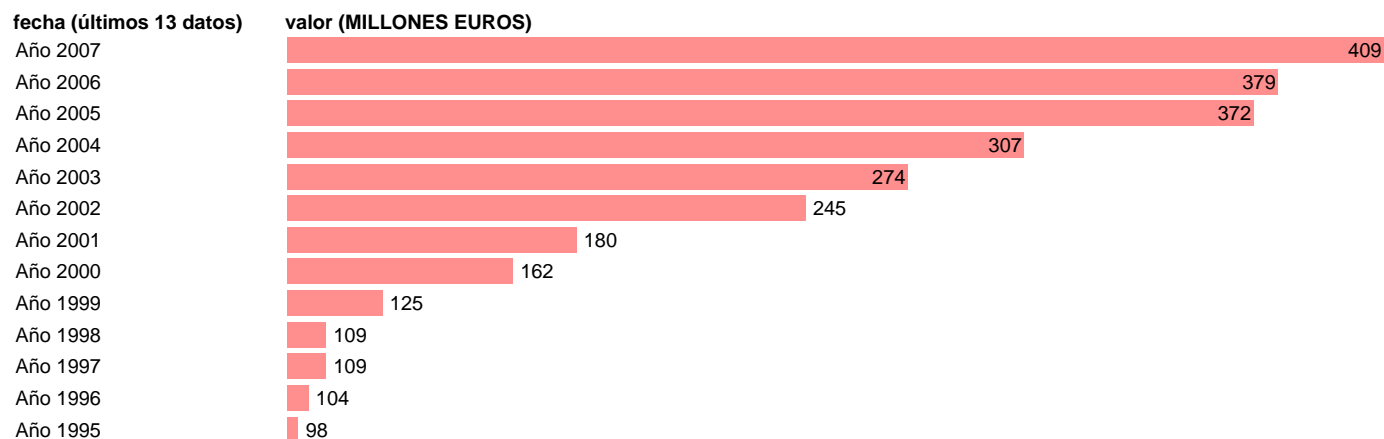

## CC.AA. - COTIZACIONES SOCIALES

Estadística: [CC.AA. - COTIZACIONES SOCIALES](#)

Enlace permanente (Permalink): <https://tematicas.org/M1/7h621060/>

Notas: **SEC 95. BASE 2000**

Fuente: **EUROSTAT.**

Frecuencia: **Anual.**

Unidades: **MILLONES EUROS.**

Datos disponibles desde **Año 1995** hasta **Año 2007**.

Valor más alto alcanzado en Año 2007: **409**.

Valor más bajo alcanzado en Año 1995: **98**.

[Pulse aquí](#) para acceder a los datos completos actualizados y a la representación gráfica estadística.