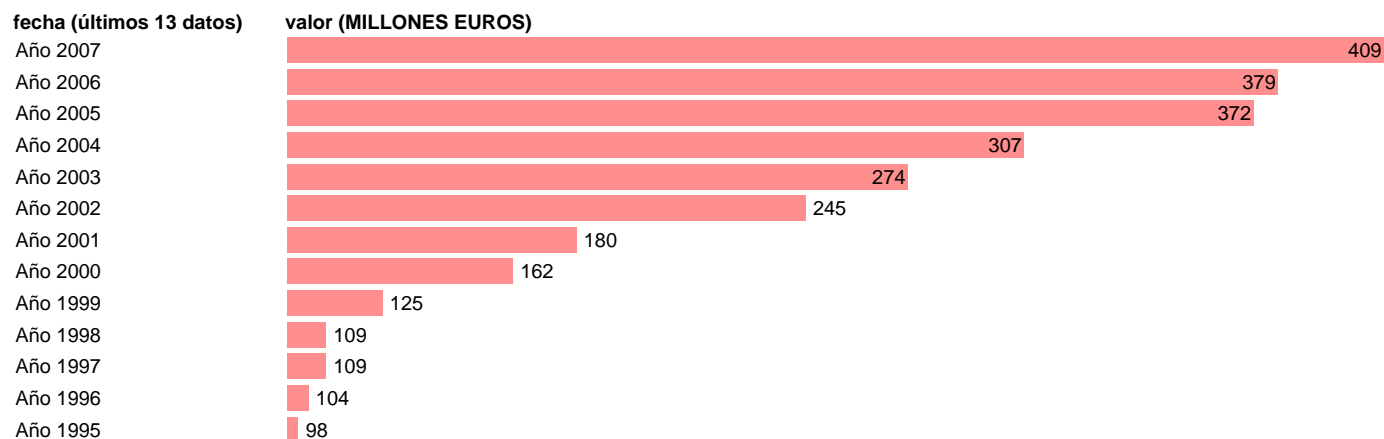

## CC.AA. - COTIZACIONES SOCIALES

Estadística: [CC.AA. - COTIZACIONES SOCIALES](#)

Enlace permanente (Permalink): <https://tematicas.org/M1/76a21060/>

Notas: **SEC 95. BASE 2000**

Fuente: **EUROSTAT.**

Frecuencia: **Anual.**

Unidades: **MILLONES EUROS.**

Datos disponibles desde **Año 1995** hasta **Año 2007**.

Valor más alto alcanzado en Año 2007: **409**.

Valor más bajo alcanzado en Año 1995: **98**.

[Pulse aquí](#) para acceder a los datos completos actualizados y a la representación gráfica estadística.