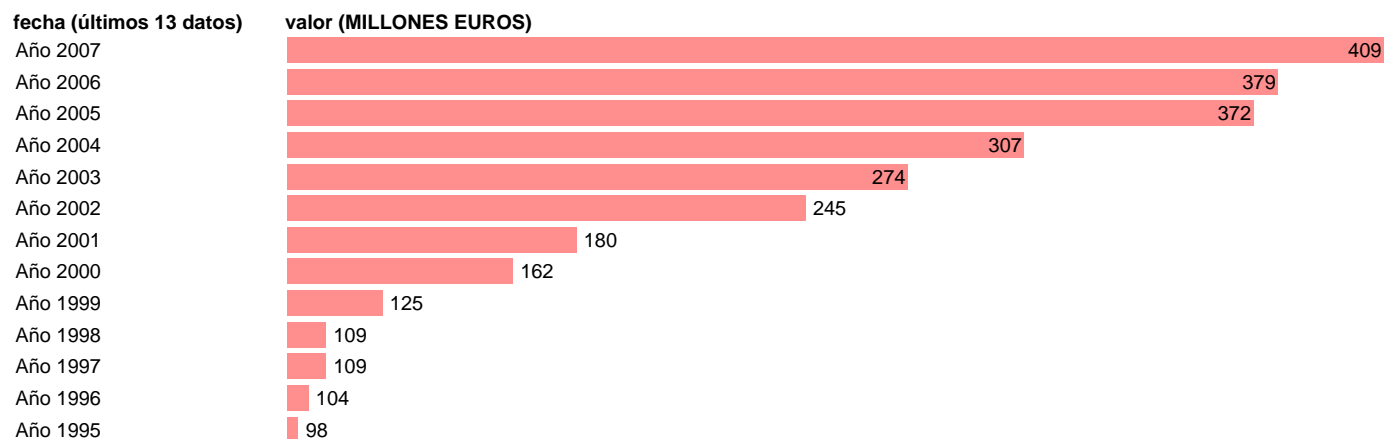

## CC.AA. - COTIZACIONES SOCIALES IMPUTADAS

Estadística: [CC.AA. - COTIZACIONES SOCIALES IMPUTADAS](#)

Enlace permanente (Permalink): <https://tematicas.org/M1/76a21062/>

Notas: **SEC 95. BASE 2000**

Fuente: **EUROSTAT.**

Frecuencia: **Anual.**

Unidades: **MILLONES EUROS.**

Datos disponibles desde **Año 1995** hasta **Año 2007**.

Valor más alto alcanzado en Año 2007: **409**.

Valor más bajo alcanzado en Año 1995: **98**.

[Pulse aquí](#) para acceder a los datos completos actualizados y a la representación gráfica estadística.